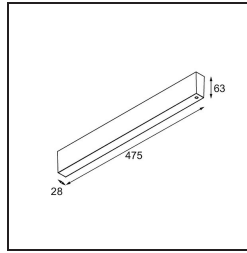

Datum

Kunde

Projekt

Art

LED Driver Constant Voltage 48V Surface (For Suspended Mounting) 100W Black Structure

Spezifikationen

Material	13453432
Leuchtmittel enthalten	Nein
Anzahl Lichtquellen	0
Eingangsspannung	230 V
Schutzklasse	I
Schutzart	20
Glühdrahtprüfung (°C)	960
Innen/Außen	Innen
Montage	Aufbau
Verstellbarkeit	Not Applicable
Primärfarbe & Primäres Finish	Schwarz, Strukturiert
Bruttogewicht (g)	1332,0