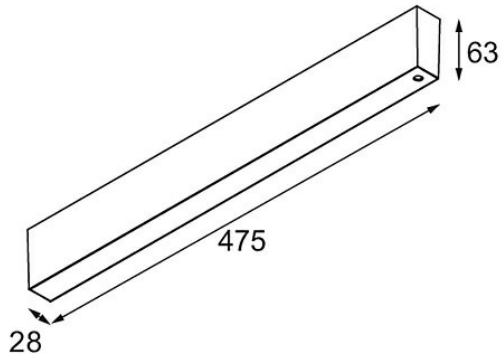

Datum

Kunde

Projekt

Art

LED Driver Constant Voltage 48V Surface (For Suspended Mounting) 100W Black Structure

Spezifikationen

Material	13453432
Leuchtmittel enthalten	Nein
Anzahl Lichtquellen	0
Eingangsspannung	230 V
Schutzklasse	I
Schutzart	20
Glühdrahtprüfung (°C)	960
Innen/Außen	Innen
Montage	Aufbau
Verstellbarkeit	Not Applicable
Primärfarbe & Primäres Finish	Schwarz, Strukturiert
Bruttogewicht (g)	1332,0