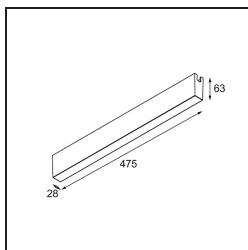

Datum

Klant

Project

Soort

LED Driver Constant Voltage 48V Surface (For Suspended Mounting) 100W (Incl. Black Power Feed Cable 2000)

White Structure

Specificaties

Materiaal	13453409
Lamp inbegrepen	Neen
Aantal Lichtbronnen	0
Ingangsspanning	230 V
Elektriciteitsklasse	I
IP-klasse	20
Gloeidraadtest (°C)	960
Binnen/Buiten	Binnen
Montage	Opbouw
Verstelbaarheid	Not Applicable
Primaire Kleur & Primaire Afwerking	Wit, Structuur
Brutogewicht (g)	1332,0