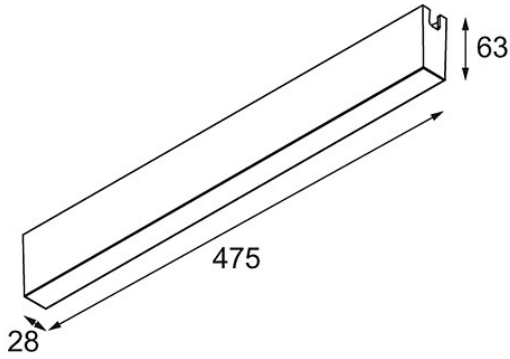

Datum

Klant

Project

Soort

LED Driver Constant Voltage 48V Surface (For Suspended Mounting) 100W (Incl. Black Power Feed Cable 2000)

White Structure

Specificaties

Materiaal	13453409
Lamp inbegrepen	Neen
Aantal Lichtbronnen	0
Ingangsspanning	230 V
Elektriciteitsklasse	I
IP-klasse	20
Gloeidraadtest (°C)	960
Binnen/Buiten	Binnen
Montage	Opbouw
Verstelbaarheid	Not Applicable
Primaire Kleur & Primaire Afwerking	Wit, Structuur
Brutogewicht (g)	1332,0