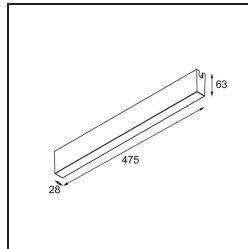

Datum

Klant

Project

Soort

LED Driver Constant Voltage 48V Surface (For Suspended Mounting) 100W (Incl. Black Power Feed Cable 2000)

White Structure

Specificaties

Materiaal	13453409
Lamp inbegrepen	Neen
Aantal Lichtbronnen	0
Ingangsspanning	230 V
Elektriciteitsklasse	I
IP-klasse	20
Gloeidraadtest (°C)	960
Binnen/Buiten	Binnen
Montage	Opbouw
Verstelbaarheid	Not Applicable
Primaire Kleur & Primaire Afwerking	Wit, Structuur
Brutogewicht (g)	1332,0