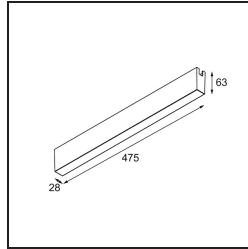

Datum

Klant

Project

Soort

LED Driver Constant Voltage 48V Surface (For Suspended Mounting) 100W (Incl. Black Power Feed Cable 2000)

White Structure

Specificaties

Materiaal	13453409
Lamp inbegrepen	Neen
Aantal Lichtbronnen	0
Ingangsspanning	230 V
Elektriciteitsklasse	I
IP-klasse	20
Gloeidraadtest (°C)	960
Binnen/Buiten	Binnen
Montage	Opbouw
Verstelbaarheid	Not Applicable
Primaire Kleur & Primaire Afwerking	Wit, Structuur
Brutogewicht (g)	1332,0