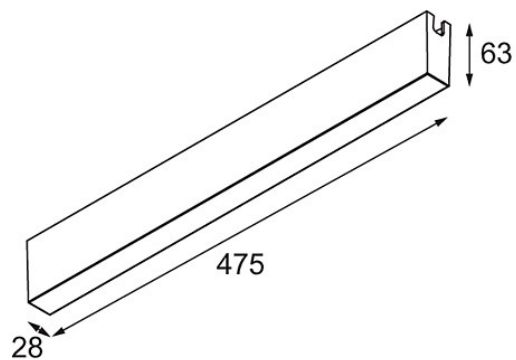

Datum

Klant

Project

Soort

LED Driver Constant Voltage 48V Surface (For Suspended Mounting) 100W (Incl. Black Power Feed Cable 2000)

White Structure

Specificaties

Materiaal	13453409
Lamp inbegrepen	Neen
Aantal Lichtbronnen	0
Ingangsspanning	230 V
Elektriciteitsklasse	I
IP-klasse	20
Gloeidraadtest (°C)	960
Binnen/Buiten	Binnen
Montage	Opbouw
Verstelbaarheid	Not Applicable
Primaire Kleur & Primaire Afwerking	Wit, Structuur
Brutogewicht (g)	1332,0