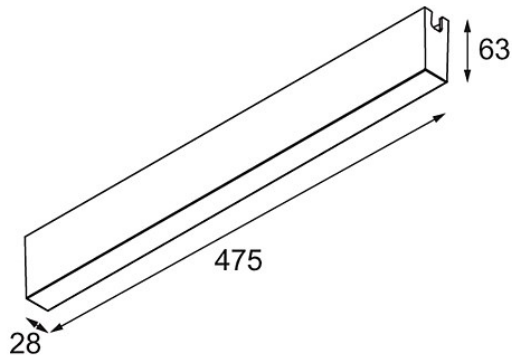

Datum

Klant

Project

Soort

LED Driver Constant Voltage 48V Surface (For Suspended Mounting) 100W (Incl. Black Power Feed Cable 2000)

White Structure

Specificaties

Materiaal	13453409
Lamp inbegrepen	Neen
Aantal Lichtbronnen	0
Ingangsspanning	230 V
Elektriciteitsklasse	I
IP-klasse	20
Gloeidraadtest (°C)	960
Binnen/Buiten	Binnen
Montage	Opbouw
Verstelbaarheid	Not Applicable
Primaire Kleur & Primaire Afwerking	Wit, Structuur
Brutogewicht (g)	1332,0