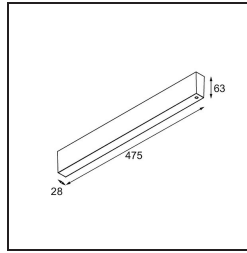

Datum

Kunde

Projekt

Art

*LED Driver Constant Voltage 48V Surface (For Suspended Mounting) 100W White Structure*

**Spezifikationen**

Material	13453409
Leuchtmittel enthalten	Nein
Anzahl Lichtquellen	0
Eingangsspannung	230 V
Schutzklasse	I
Schutzart	20
Glühdrahtprüfung (°C)	960
Innen/Außen	Innen
Montage	Aufbau
Verstellbarkeit	Not Applicable
Primärfarbe & Primäres Finish	Weiß, Strukturiert
Bruttogewicht (g)	1332,0