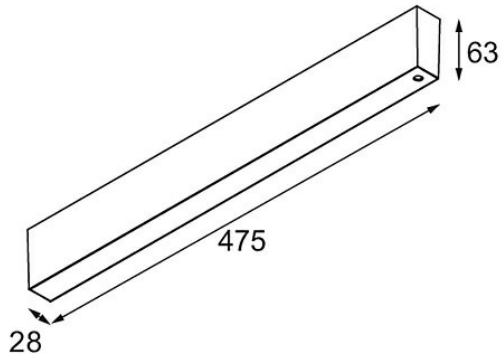

Datum

Kunde

Projekt

Art

*LED Driver Constant Voltage 48V Surface (For Suspended Mounting) 100W White Structure*

**Spezifikationen**

Material	13453409
Leuchtmittel enthalten	Nein
Anzahl Lichtquellen	0
Eingangsspannung	230 V
Schutzklasse	I
Schutzart	20
Glühdrahtprüfung (°C)	960
Innen/Außen	Innen
Montage	Aufbau
Verstellbarkeit	Not Applicable
Primärfarbe & Primäres Finish	Weiß, Strukturiert
Bruttogewicht (g)	1332,0