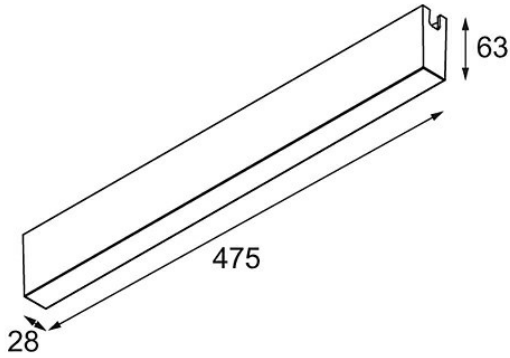

Datum \_\_\_\_\_  
Kunde \_\_\_\_\_  
Projekt \_\_\_\_\_  
Art \_\_\_\_\_

*LED Driver Constant Voltage 48V Surface (For Surface Mounting) 100W Black Structure*

**Spezifikationen**

Material	13453332
Leuchtmittel enthalten	Nein
Anzahl Lichtquellen	0
Eingangsspannung	230 V
Schutzklasse	I
Schutzart	20
Glühdrahtprüfung (°C)	960
Innen/Außen	Innen
Montage	Aufbau
Verstellbarkeit	Not Applicable
Primärfarbe & Primäres Finish	Schwarz, Strukturiert
Bruttogewicht (g)	1133,0