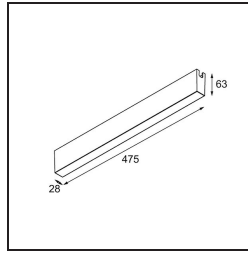

Datum \_\_\_\_\_  
Kunde \_\_\_\_\_  
Projekt \_\_\_\_\_  
Art \_\_\_\_\_

*LED Driver Constant Voltage 48V Surface (For Surface Mounting) 100W Black Structure*

**Spezifikationen**

Material	13453332
Leuchtmittel enthalten	Nein
Anzahl Lichtquellen	0
Eingangsspannung	230 V
Schutzklasse	I
Schutzart	20
Glühdrahtprüfung (°C)	960
Innen/Außen	Innen
Montage	Aufbau
Verstellbarkeit	Not Applicable
Primärfarbe & Primäres Finish	Schwarz, Strukturiert
Bruttogewicht (g)	1133,0