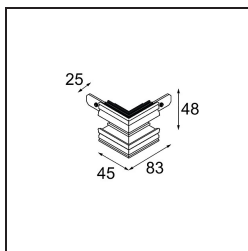

Datum

Klant

Project

Soort

Track 48V Connection 90° Mechanical (For Recessed Trimless Mounting) Outside Black Matt

Specificaties

Materiaal	13453202
Lamp inbegrepen	Neen
Aantal Lichtbronnen	0
Ingangsspanning	48Vdc
Elektriciteitsklasse	III
IP-klasse	20
Gloeidraadtest (°C)	960
Binnen/Buiten	Binnen
Verstelbaarheid	Not Applicable
Primaire Kleur & Primaire Afwerking	Zwart, Mat
Brutogewicht (g)	87,0