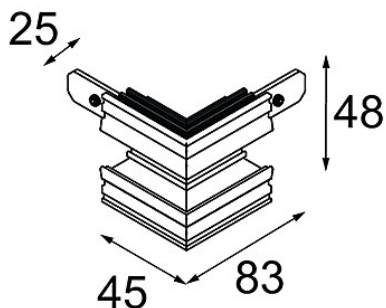

Datum

Klant

Project

Soort

Track 48V Connection 90° Mechanical (For Recessed Trimless Mounting) Outside Black Matt

Specificaties

Materiaal	13453202
Lamp inbegrepen	Neen
Aantal Lichtbronnen	0
Ingangsspanning	48Vdc
Elektriciteitsklasse	III
IP-klasse	20
Gloeidraadtest (°C)	960
Binnen/Buiten	Binnen
Verstelbaarheid	Not Applicable
Primaire Kleur & Primaire Afwerking	Zwart, Mat
Brutogewicht (g)	87,0