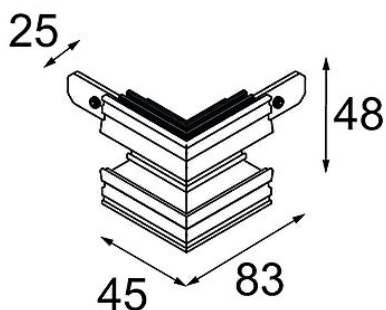

Track 48V Connection 90° Mechanical (For Recessed Trimless Mounting) Outside Black Matt

Specifications

Materiale	13453202
Lampadina inclusa	No
Numero di fonte luminosa	0
Volt in ingresso	48Vdc
Classificazione elettrica	III
Grado IP	20
Test filo a caldo (°C)	960
Interno/Esterno	Interno
Orientabilità	Not Applicable
Colore primario & Finitura primaria	Nero, Opaca
Peso lordo (g)	87,0