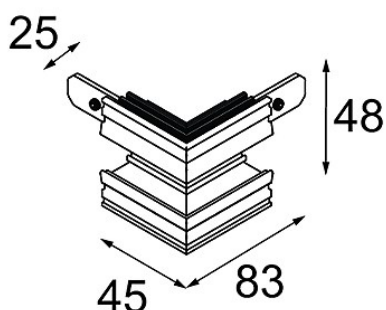

Track 48V Connection 90° Mechanical (For Recessed Trimless Mounting) Outside Black Matt

Specifications

Materiale	13453202
Lampadina inclusa	No
Numero di fonte luminosa	0
Volt in ingresso	48Vdc
Classificazione elettrica	III
Grado IP	20
Test filo a caldo (°C)	960
Interno/Esterno	Interno
Orientabilità	Not Applicable
Colore primario & Finitura primaria	Nero, Opaca
Peso lordo (g)	87,0