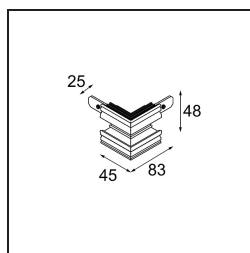

*Track 48V Connection 90° Mechanical (For Recessed Trimless Mounting) Outside Black Matt*

**Specifications**

Materiale	13453202
Lampadina inclusa	No
Numero di fonte luminosa	0
Volt in ingresso	48Vdc
Classificazione elettrica	III
Grado IP	20
Test filo a caldo (°C)	960
Interno/Esterno	Interno
Orientabilità	Not Applicable
Colore primario & Finitura primaria	Nero, Opaca
Peso lordo (g)	87,0