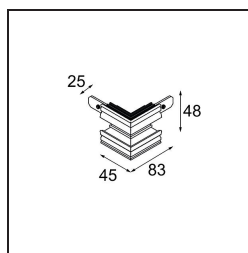

Track 48V Connection 90° Mechanical (For Recessed Trimless Mounting) Outside Black Matt

Specifications

Materiale	13453202
Lampadina inclusa	No
Numero di fonte luminosa	0
Volt in ingresso	48Vdc
Classificazione elettrica	III
Grado IP	20
Test filo a caldo (°C)	960
Interno/Esterno	Interno
Orientabilità	Not Applicable
Colore primario & Finitura primaria	Nero, Opaca
Peso lordo (g)	87,0