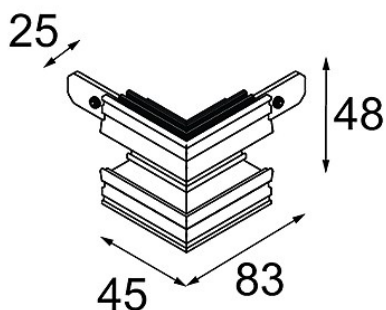

*Track 48V Connection 90° Mechanical (For Recessed Trimless Mounting) Outside Black Matt*

**Specifications**

Materiale	13453202
Lampadina inclusa	No
Numero di fonte luminosa	0
Volt in ingresso	48Vdc
Classificazione elettrica	III
Grado IP	20
Test filo a caldo (°C)	960
Interno/Esterno	Interno
Orientabilità	Not Applicable
Colore primario & Finitura primaria	Nero, Opaca
Peso lordo (g)	87,0