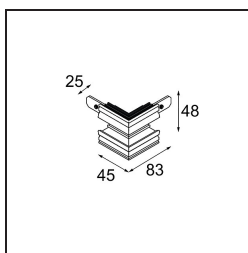

Track 48V Connection 90° Mechanical (For Recessed Trimless Mounting) Outside Black Matt

Specifications

Materiale	13453202
Lampadina inclusa	No
Numero di fonte luminosa	0
Volt in ingresso	48Vdc
Classificazione elettrica	III
Grado IP	20
Test filo a caldo (°C)	960
Interno/Esterno	Interno
Orientabilità	Not Applicable
Colore primario & Finitura primaria	Nero, Opaca
Peso lordo (g)	87,0