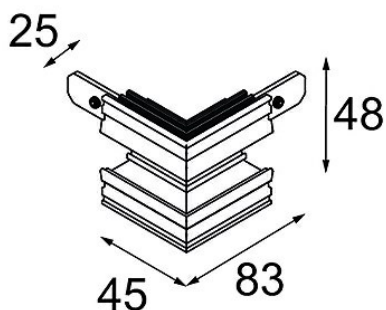

Track 48V Connection 90° Mechanical (For Recessed Trimless Mounting) Outside Black Matt

Caractéristiques

Matériaux	13453202
Ampoule incluse	Non
Nombre de Sources Lumineuses	0
Tension d'Entrée	48 V CC
Classe Électrique	III
Indice de protection IP	20
Essai au fil incandescent (°C)	960
Intérieur/extérieur	Intérieur
Ajustabilité	Not Applicable
Couleur Principale & Finition Principale	Noir, Mat
Poids brut (g)	87,0