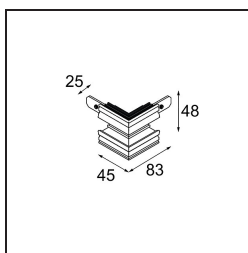

Track 48V Connection 90° Mechanical (For Recessed Trimless Mounting) Outside Black Matt

Caractéristiques

Matériaux	13453202
Ampoule incluse	Non
Nombre de Sources Lumineuses	0
Tension d'Entrée	48 V CC
Classe Électrique	III
Indice de protection IP	20
Essai au fil incandescent (°C)	960
Intérieur/extérieur	Intérieur
Ajustabilité	Not Applicable
Couleur Principale & Finition Principale	Noir, Mat
Poids brut (g)	87,0