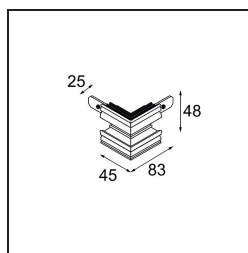

Track 48V Connection 90° Mechanical (For Recessed Trimless Mounting) Outside Black Matt

Caractéristiques

Matériaux	13453202
Ampoule incluse	Non
Nombre de Sources Lumineuses	0
Tension d'Entrée	48 V CC
Classe Électrique	III
Indice de protection IP	20
Essai au fil incandescent (°C)	960
Intérieur/extérieur	Intérieur
Ajustabilité	Not Applicable
Couleur Principale & Finition Principale	Noir, Mat
Poids brut (g)	87,0