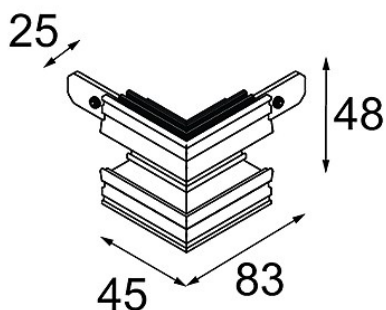

Track 48V Connection 90° Mechanical (For Recessed Trimless Mounting) Outside Black Matt

Caractéristiques

Matériaux	13453202
Ampoule incluse	Non
Nombre de Sources Lumineuses	0
Tension d'Entrée	48 V CC
Classe Électrique	III
Indice de protection IP	20
Essai au fil incandescent (°C)	960
Intérieur/extérieur	Intérieur
Ajustabilité	Not Applicable
Couleur Principale & Finition Principale	Noir, Mat
Poids brut (g)	87,0