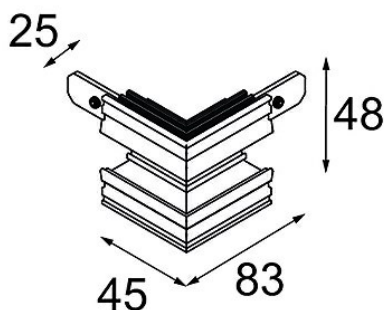

Track 48V Connection 90° Mechanical (For Recessed Trimless Mounting) Outside Black Matt

Specifications

Material	13453202
Lámpara Incluida	No
Número de fuentes de luz	0
Voltaje de entrada	48Vcc
Clasificación eléctrica	III
Clasificación del IP	20
Clasificación de hilo incandescente (°C)	960
Interio/Exterior	Interior
Ajustabilidad	Not Applicable
Color principal & Acabado principal	Negro, Mate
Peso bruto (g)	87,0