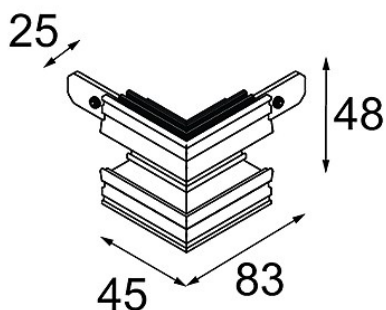

Track 48V Connection 90° Mechanical (For Recessed Trimless Mounting) Outside Black Matt

Specifications

Material	13453202
Lámpara Incluida	No
Número de fuentes de luz	0
Voltaje de entrada	48Vcc
Clasificación eléctrica	III
Clasificación del IP	20
Clasificación de hilo incandescente (°C)	960
Interio/Exterior	Interior
Ajustabilidad	Not Applicable
Color principal & Acabado principal	Negro, Mate
Peso bruto (g)	87,0