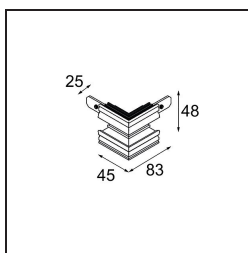

Track 48V Connection 90° Mechanical (For Recessed Trimless Mounting) Outside Black Matt

Specifications

Material	13453202
Lámpara Incluida	No
Número de fuentes de luz	0
Voltaje de entrada	48Vcc
Clasificación eléctrica	III
Clasificación del IP	20
Clasificación de hilo incandescente (°C)	960
Interio/Exterior	Interior
Ajustabilidad	Not Applicable
Color principal & Acabado principal	Negro, Mate
Peso bruto (g)	87,0