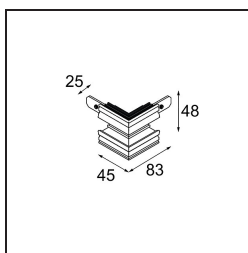

Track 48V Connection 90° Mechanical (For Recessed Trimless Mounting) Outside Black Matt

Specifications

Material	13453202
Lámpara Incluida	No
Número de fuentes de luz	0
Voltaje de entrada	48Vcc
Clasificación eléctrica	III
Clasificación del IP	20
Clasificación de hilo incandescente (°C)	960
Interio/Exterior	Interior
Ajustabilidad	Not Applicable
Color principal & Acabado principal	Negro, Mate
Peso bruto (g)	87,0