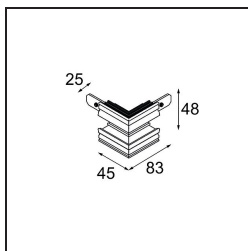

Datum

Kunde

Projekt

Art

Track 48V Connection 90° Mechanical (For Recessed Trimless Mounting) Outside Black Matt

Spezifikationen

Material	13453202
Leuchtmittel enthalten	Nein
Anzahl Lichtquellen	0
Eingangsspannung	48 Vdc
Schutzklasse	III
Schutzart	20
Glühdrahtprüfung (°C)	960
Innen/Außen	Innen
Verstellbarkeit	Not Applicable
Primärfarbe & Primäres Finish	Schwarz, Matt
Bruttogewicht (g)	87,0