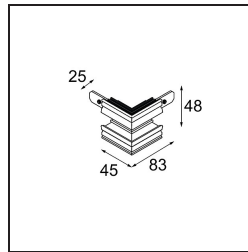

Datum

Kunde

Projekt

Art

Track 48V Connection 90° Mechanical (For Recessed Trimless Mounting) Outside Black Matt

Spezifikationen

Material	13453202
Leuchtmittel enthalten	Nein
Anzahl Lichtquellen	0
Eingangsspannung	48 Vdc
Schutzklasse	III
Schutzart	20
Glühdrahtprüfung (°C)	960
Innen/Außen	Innen
Verstellbarkeit	Not Applicable
Primärfarbe & Primäres Finish	Schwarz, Matt
Bruttogewicht (g)	87,0