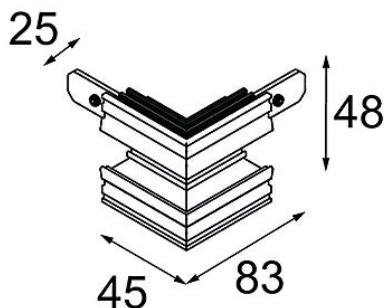

Datum

Kunde

Projekt

Art

Track 48V Connection 90° Mechanical (For Recessed Trimless Mounting) Outside Black Matt

Spezifikationen

Material	13453202
Leuchtmittel enthalten	Nein
Anzahl Lichtquellen	0
Eingangsspannung	48 Vdc
Schutzklasse	III
Schutzart	20
Glühdrahtprüfung (°C)	960
Innen/Außen	Innen
Verstellbarkeit	Not Applicable
Primärfarbe & Primäres Finish	Schwarz, Matt
Bruttogewicht (g)	87,0