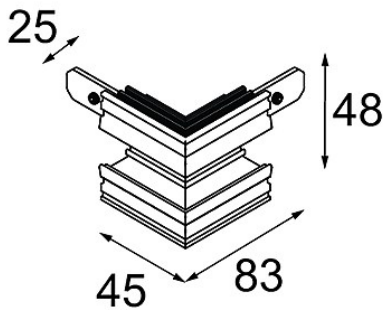

Datum

Kunde

Projekt

Art

Track 48V Connection 90° Mechanical (For Recessed Trimless Mounting) Outside Black Matt

Spezifikationen

Material	13453202
Leuchtmittel enthalten	Nein
Anzahl Lichtquellen	0
Eingangsspannung	48 Vdc
Schutzklasse	III
Schutzart	20
Glühdrahtprüfung (°C)	960
Innen/Außen	Innen
Verstellbarkeit	Not Applicable
Primärfarbe & Primäres Finish	Schwarz, Matt
Bruttogewicht (g)	87,0