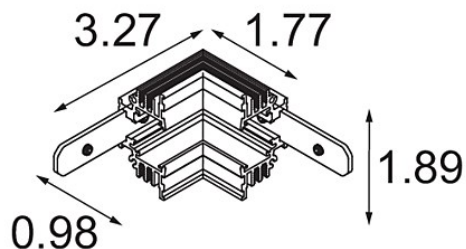

Datum

Klant

Project

Soort

*Track 48V Connection 90° Mechanical (For Recessed Trimless Mounting) Inside Black Matt*

**Specificaties**

Materiaal	13453102
Lamp inbegrepen	Neen
Aantal Lichtbronnen	0
Ingangsspanning	48Vdc
Elektriciteitsklasse	III
IP-klasse	20
Gloeidraadtest (°C)	960
Binnen/Buiten	Binnen
Verstelbaarheid	Not Applicable
Primaire Kleur & Primaire Afwerking	Zwart, Mat
Brutogewicht (g)	87,0