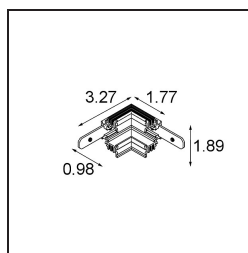

Datum

Klant

Project

Soort

Track 48V Connection 90° Mechanical (For Recessed Trimless Mounting) Inside Black Matt

Specificaties

Materiaal	13453102
Lamp inbegrepen	Neen
Aantal Lichtbronnen	0
Ingangsspanning	48Vdc
Elektriciteitsklasse	III
IP-klasse	20
Gloedraadtest (°C)	960
Binnen/Buiten	Binnen
Verstelbaarheid	Not Applicable
Primaire Kleur & Primaire Afwerking	Zwart, Mat
Brutogewicht (g)	87,0