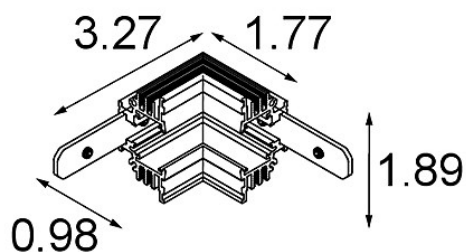

Datum

Klant

Project

Soort

Track 48V Connection 90° Mechanical (For Recessed Trimless Mounting) Inside Black Matt

Specificaties

Materiaal	13453102
Lamp inbegrepen	Neen
Aantal Lichtbronnen	0
Ingangsspanning	48Vdc
Elektriciteitsklasse	III
IP-klasse	20
Gloedraadtest (°C)	960
Binnen/Buiten	Binnen
Verstelbaarheid	Not Applicable
Primaire Kleur & Primaire Afwerking	Zwart, Mat
Brutogewicht (g)	87,0