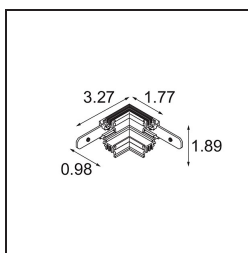

Datum

Klant

Project

Soort

*Track 48V Connection 90° Mechanical (For Recessed Trimless Mounting) Inside Black Matt*

**Specificaties**

Materiaal	13453102
Lamp inbegrepen	Neen
Aantal Lichtbronnen	0
Ingangsspanning	48Vdc
Elektriciteitsklasse	III
IP-klasse	20
Gloeidraadtest (°C)	960
Binnen/Buiten	Binnen
Verstelbaarheid	Not Applicable
Primaire Kleur & Primaire Afwerking	Zwart, Mat
Brutogewicht (g)	87,0