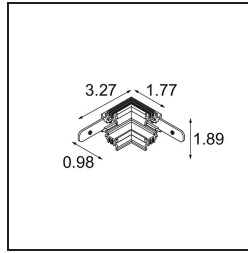

Track 48V Connection 90° Mechanical (For Recessed Trimless Mounting) Inside Black Matt

Specificaties

Materiaal	13453102
Lamp inbegrepen	Neen
Aantal Lichtbronnen	0
Ingangsspanning	48Vdc
Elektriciteitsklasse	III
IP-klasse	20
Gloedraadtest (°C)	960
Binnen/Buiten	Binnen
Verstelbaarheid	Not Applicable
Primaire Kleur & Primaire Afwerking	Zwart, Mat
Brutogewicht (g)	87,0