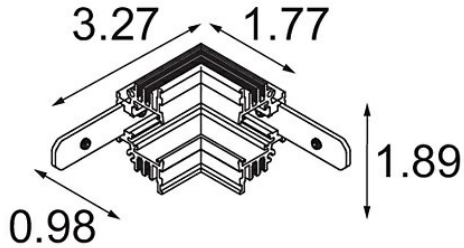

Track 48V Connection 90° Mechanical (For Recessed Trimless Mounting) Inside Black Matt

Specificaties

Materiaal	13453102
Lamp inbegrepen	Neen
Aantal Lichtbronnen	0
Ingangsspanning	48Vdc
Elektriciteitsklasse	III
IP-klasse	20
Gloedraadtest (°C)	960
Binnen/Buiten	Binnen
Verstelbaarheid	Not Applicable
Primaire Kleur & Primaire Afwerking	Zwart, Mat
Brutogewicht (g)	87,0