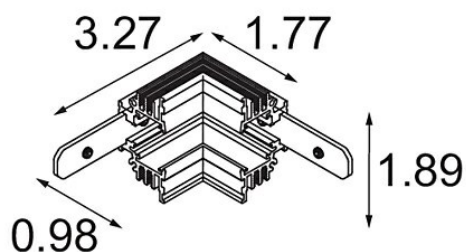

Track 48V Connection 90° Mechanical (For Recessed Trimless Mounting) Inside Black Matt

Specifications

Materiale	13453102
Lampadina inclusa	No
Numero di fonte luminosa	0
Volt in ingresso	48Vdc
Classificazione elettrica	III
Grado IP	20
Test filo a caldo (°C)	960
Interno/Esterno	Interno
Orientabilità	Not Applicable
Colore primario & Finitura primaria	Nero, Opaca
Peso lordo (g)	87,0