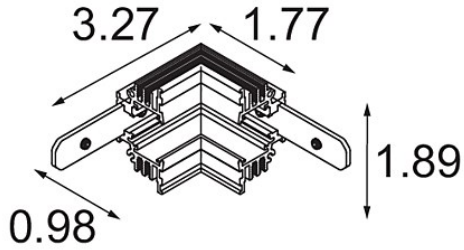

Track 48V Connection 90° Mechanical (For Recessed Trimless Mounting) Inside Black Matt

Specifications

Materiale	13453102
Lampadina inclusa	No
Numero di fonte luminosa	0
Volt in ingresso	48Vdc
Classificazione elettrica	III
Grado IP	20
Test filo a caldo (°C)	960
Interno/Esterno	Interno
Orientabilità	Not Applicable
Colore primario & Finitura primaria	Nero, Opaca
Peso lordo (g)	87,0