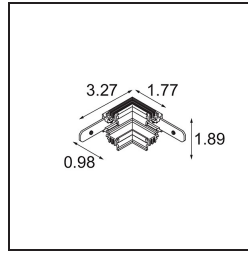

Track 48V Connection 90° Mechanical (For Recessed Trimless Mounting) Inside Black Matt

Specifications

Materiale	13453102
Lampadina inclusa	No
Numero di fonte luminosa	0
Volt in ingresso	48Vdc
Classificazione elettrica	III
Grado IP	20
Test filo a caldo (°C)	960
Interno/Esterno	Interno
Orientabilità	Not Applicable
Colore primario & Finitura primaria	Nero, Opaca
Peso lordo (g)	87,0