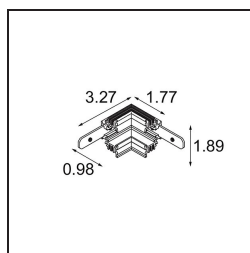

Track 48V Connection 90° Mechanical (For Recessed Trimless Mounting) Inside Black Matt

Specifications

Materiale	13453102
Lampadina inclusa	No
Numero di fonte luminosa	0
Volt in ingresso	48Vdc
Classificazione elettrica	III
Grado IP	20
Test filo a caldo (°C)	960
Interno/Esterno	Interno
Orientabilità	Not Applicable
Colore primario & Finitura primaria	Nero, Opaca
Peso lordo (g)	87,0