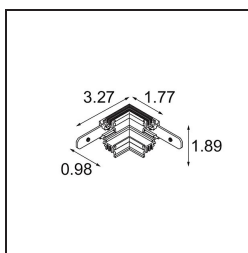

*Track 48V Connection 90° Mechanical (For Recessed Trimless Mounting) Inside Black Matt*

### Caractéristiques

Matériaux	13453102
Ampoule incluse	Non
Nombre de Sources Lumineuses	0
Tension d'Entrée	48 V CC
Classe Électrique	III
Indice de protection IP	20
Essai au fil incandescent (°C)	960
Intérieur/extérieur	Intérieur
Ajustabilité	Not Applicable
Couleur Principale & Finition Principale	Noir, Mat
Poids brut (g)	87,0