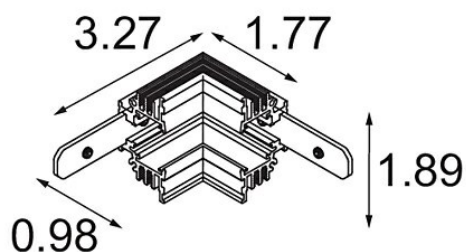

*Track 48V Connection 90° Mechanical (For Recessed Trimless Mounting) Inside Black Matt*

### Caractéristiques

Matériaux	13453102
Ampoule incluse	Non
Nombre de Sources Lumineuses	0
Tension d'Entrée	48 V CC
Classe Électrique	III
Indice de protection IP	20
Essai au fil incandescent (°C)	960
Intérieur/extérieur	Intérieur
Ajustabilité	Not Applicable
Couleur Principale & Finition Principale	Noir, Mat
Poids brut (g)	87,0