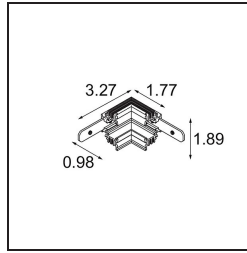

Date
Customer
Project
Type

Track 48V Connection 90° Mechanical (For Recessed Trimless Mounting) Inside Black Matt

Specifications

Material	13453102
Lámpara Incluida	No
Número de fuentes de luz	0
Voltaje de entrada	48Vcc
Clasificación eléctrica	III
Clasificación del IP	20
Clasificación de hilo incandescente (°C)	960
Interio/Exterior	Interior
Ajustabilidad	Not Applicable
Color principal & Acabado principal	Negro, Mate
Peso bruto (g)	87,0