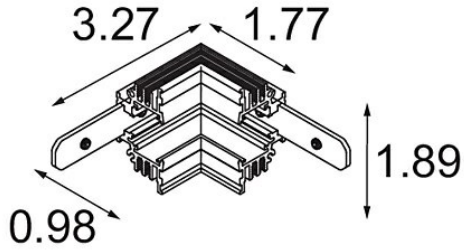

Date
Customer
Project
Type

Track 48V Connection 90° Mechanical (For Recessed Trimless Mounting) Inside Black Matt

Specifications

Material	13453102
Lámpara Incluida	No
Número de fuentes de luz	0
Voltaje de entrada	48Vcc
Clasificación eléctrica	III
Clasificación del IP	20
Clasificación de hilo incandescente (°C)	960
Interio/Exterior	Interior
Ajustabilidad	Not Applicable
Color principal & Acabado principal	Negro, Mate
Peso bruto (g)	87,0