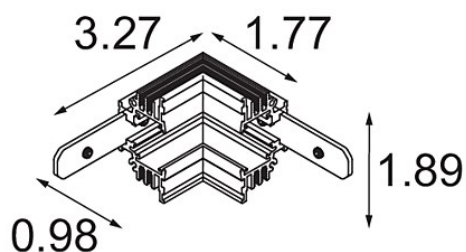

Track 48V Connection 90° Mechanical (For Recessed Trimless Mounting) Inside Black Matt

Specifications

Material	13453102
Lámpara Incluida	No
Número de fuentes de luz	0
Voltaje de entrada	48Vcc
Clasificación eléctrica	III
Clasificación del IP	20
Clasificación de hilo incandescente (°C)	960
Interio/Exterior	Interior
Ajustabilidad	Not Applicable
Color principal & Acabado principal	Negro, Mate
Peso bruto (g)	87,0