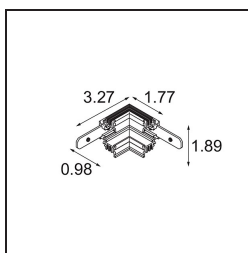

Track 48V Connection 90° Mechanical (For Recessed Trimless Mounting) Inside Black Matt

Specifications

Material	13453102
Lámpara Incluida	No
Número de fuentes de luz	0
Voltaje de entrada	48Vcc
Clasificación eléctrica	III
Clasificación del IP	20
Clasificación de hilo incandescente (°C)	960
Interio/Exterior	Interior
Ajustabilidad	Not Applicable
Color principal & Acabado principal	Negro, Mate
Peso bruto (g)	87,0