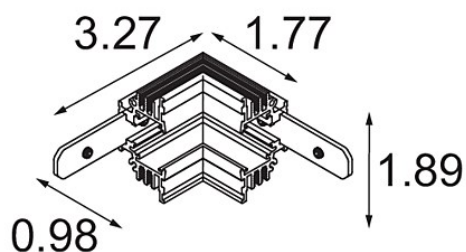

Datum

Kunde

Projekt

Art

Track 48V Connection 90° Mechanical (For Recessed Trimless Mounting) Inside Black Matt

Spezifikationen

Material	13453102
Leuchtmittel enthalten	Nein
Anzahl Lichtquellen	0
Eingangsspannung	48 Vdc
Schutzklasse	III
Schutzart	20
Glühdrahtprüfung (°C)	960
Innen/Außen	Innen
Verstellbarkeit	Not Applicable
Primärfarbe & Primäres Finish	Schwarz, Matt
Bruttogewicht (g)	87,0