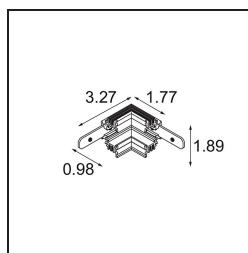

Datum

Kunde

Projekt

Art

Track 48V Connection 90° Mechanical (For Recessed Trimless Mounting) Inside Black Matt

Spezifikationen

Material	13453102
Leuchtmittel enthalten	Nein
Anzahl Lichtquellen	0
Eingangsspannung	48 Vdc
Schutzklasse	III
Schutzart	20
Glühdrahtprüfung (°C)	960
Innen/Außen	Innen
Verstellbarkeit	Not Applicable
Primärfarbe & Primäres Finish	Schwarz, Matt
Bruttogewicht (g)	87,0