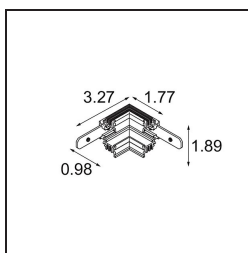

Datum

Kunde

Projekt

Art

Track 48V Connection 90° Mechanical (For Recessed Trimless Mounting) Inside Black Matt

Spezifikationen

Material	13453102
Leuchtmittel enthalten	Nein
Anzahl Lichtquellen	0
Eingangsspannung	48 Vdc
Schutzklasse	III
Schutzart	20
Glühdrahtprüfung (°C)	960
Innen/Außen	Innen
Verstellbarkeit	Not Applicable
Primärfarbe & Primäres Finish	Schwarz, Matt
Bruttogewicht (g)	87,0