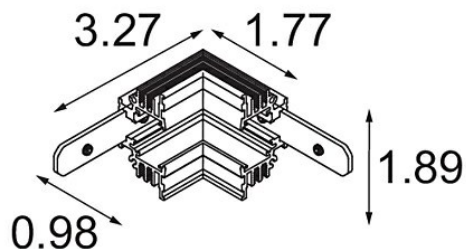

Datum

Kunde

Projekt

Art

Track 48V Connection 90° Mechanical (For Recessed Trimless Mounting) Inside Black Matt

Spezifikationen

Material	13453102
Leuchtmittel enthalten	Nein
Anzahl Lichtquellen	0
Eingangsspannung	48 Vdc
Schutzklasse	III
Schutzart	20
Glühdrahtprüfung (°C)	960
Innen/Außen	Innen
Verstellbarkeit	Not Applicable
Primärfarbe & Primäres Finish	Schwarz, Matt
Bruttogewicht (g)	87,0