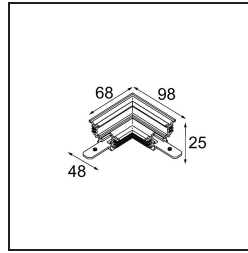

Datum
Klant
Project
Soort

Track 48V Connection 90° Mechanical (For Recessed Trimless Mounting) Black Matt

Specificaties

Materiaal	13453002
Lamp inbegrepen	Neen
Aantal Lichtbronnen	0
Ingangsspanning	48Vdc
Elektriciteitsklasse	III
IP-klasse	20
Gloeidraadtest (°C)	960
Binnen/Buiten	Binnen
Verstelbaarheid	Not Applicable
Primaire Kleur & Primaire Afwerking	Zwart, Mat
Brutogewicht (g)	104,0