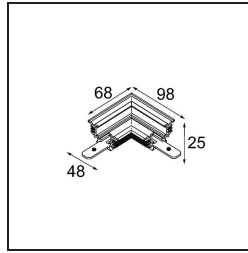

Datum

Klant

Project

Soort

Track 48V Connection 90° Mechanical (For Recessed Trimless Mounting) Black Matt

Specificaties

Materiaal	13453002
Lamp inbegrepen	Neen
Aantal Lichtbronnen	0
Ingangsspanning	48Vdc
Elektriciteitsklasse	III
IP-klasse	20
Gloeidraadtest (°C)	960
Binnen/Buiten	Binnen
Verstelbaarheid	Not Applicable
Primaire Kleur & Primaire Afwerking	Zwart, Mat
Brutogewicht (g)	104,0