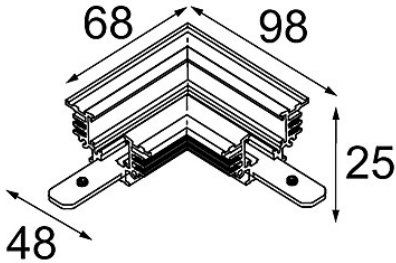

Datum
Klant
Project
Soort

Track 48V Connection 90° Mechanical (For Recessed Trimless Mounting) Black Matt

Specificaties

Materiaal	13453002
Lamp inbegrepen	Neen
Aantal Lichtbronnen	0
Ingangsspanning	48Vdc
Elektriciteitsklasse	III
IP-klasse	20
Gloeidraadtest (°C)	960
Binnen/Buiten	Binnen
Verstelbaarheid	Not Applicable
Primaire Kleur & Primaire Afwerking	Zwart, Mat
Brutogewicht (g)	104,0