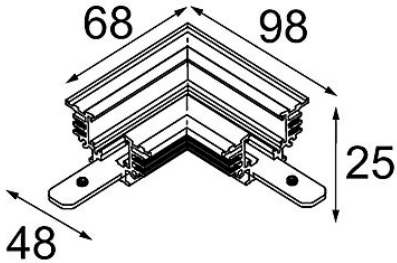

Datum

Klant

Project

Soort

Track 48V Connection 90° Mechanical (For Recessed Trimless Mounting) Black Matt

Specificaties

Materiaal	13453002
Lamp inbegrepen	Neen
Aantal Lichtbronnen	0
Ingangsspanning	48Vdc
Elektriciteitsklasse	III
IP-klasse	20
Gloeidraadtest (°C)	960
Binnen/Buiten	Binnen
Verstelbaarheid	Not Applicable
Primaire Kleur & Primaire Afwerking	Zwart, Mat
Brutogewicht (g)	104,0