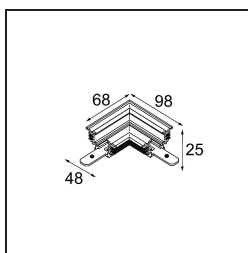

Track 48V Connection 90° Mechanical (For Recessed Trimless Mounting) Black Matt

Specifications

Materiale	13453002
Lampadina inclusa	No
Numero di fonte luminosa	0
Volt in ingresso	48Vdc
Classificazione elettrica	III
Grado IP	20
Test filo a caldo (°C)	960
Interno/Esterno	Interno
Orientabilità	Not Applicable
Colore primario & Finitura primaria	Nero, Opaca
Peso lordo (g)	104,0