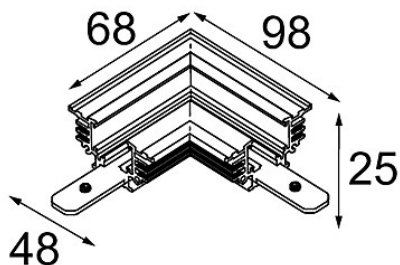

Track 48V Connection 90° Mechanical (For Recessed Trimless Mounting) Black Matt

Specifications

Materiale	13453002
Lampadina inclusa	No
Numero di fonte luminosa	0
Volt in ingresso	48Vdc
Classificazione elettrica	III
Grado IP	20
Test filo a caldo (°C)	960
Interno/Esterno	Interno
Orientabilità	Not Applicable
Colore primario & Finitura primaria	Nero, Opaca
Peso lordo (g)	104,0