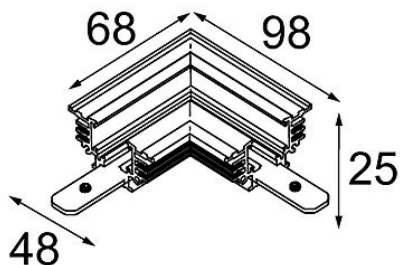

Track 48V Connection 90° Mechanical (For Recessed Trimless Mounting) Black Matt

Specifications

Materiale	13453002
Lampadina inclusa	No
Numero di fonte luminosa	0
Volt in ingresso	48Vdc
Classificazione elettrica	III
Grado IP	20
Test filo a caldo (°C)	960
Interno/Esterno	Interno
Orientabilità	Not Applicable
Colore primario & Finitura primaria	Nero, Opaca
Peso lordo (g)	104,0