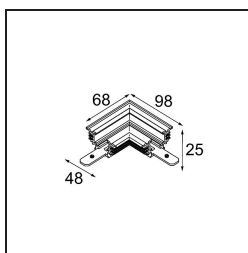

Track 48V Connection 90° Mechanical (For Recessed Trimless Mounting) Black Matt

Specifications

Materiale	13453002
Lampadina inclusa	No
Numero di fonte luminosa	0
Volt in ingresso	48Vdc
Classificazione elettrica	III
Grado IP	20
Test filo a caldo (°C)	960
Interno/Esterno	Interno
Orientabilità	Not Applicable
Colore primario & Finitura primaria	Nero, Opaca
Peso lordo (g)	104,0