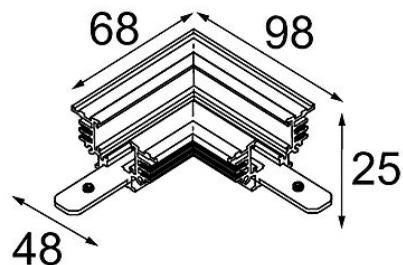

Date

Client

Projet

Type

Track 48V Connection 90° Mechanical (For Recessed Trimless Mounting) Black Matt

Caractéristiques

Matériaux	13453002
Ampoule incluse	Non
Nombre de Sources Lumineuses	0
Tension d'Entrée	48 V CC
Classe Électrique	III
Indice de protection IP	20
Essai au fil incandescent (°C)	960
Intérieur/extérieur	Intérieur
Ajustabilité	Not Applicable
Couleur Principale & Finition Principale	Noir, Mat
Poids brut (g)	104,0