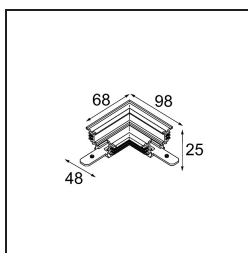

Date

Client

Projet

Type

Track 48V Connection 90° Mechanical (For Recessed Trimless Mounting) Black Matt

Caractéristiques

Matériaux	13453002
Ampoule incluse	Non
Nombre de Sources Lumineuses	0
Tension d'Entrée	48 V CC
Classe Électrique	III
Indice de protection IP	20
Essai au fil incandescent (°C)	960
Intérieur/extérieur	Intérieur
Ajustabilité	Not Applicable
Couleur Principale & Finition Principale	Noir, Mat
Poids brut (g)	104,0