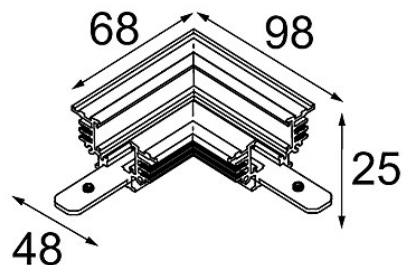

Date

Client

Projet

Type

Track 48V Connection 90° Mechanical (For Recessed Trimless Mounting) Black Matt

Caractéristiques

Matériaux	13453002
Ampoule incluse	Non
Nombre de Sources Lumineuses	0
Tension d'Entrée	48 V CC
Classe Électrique	III
Indice de protection IP	20
Essai au fil incandescent (°C)	960
Intérieur/extérieur	Intérieur
Ajustabilité	Not Applicable
Couleur Principale & Finition Principale	Noir, Mat
Poids brut (g)	104,0