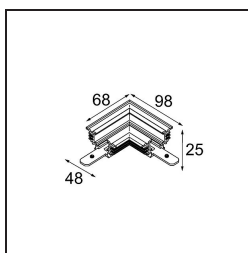

Date

Client

Projet

Type

Track 48V Connection 90° Mechanical (For Recessed Trimless Mounting) Black Matt

Caractéristiques

Matériaux	13453002
Ampoule incluse	Non
Nombre de Sources Lumineuses	0
Tension d'Entrée	48 V CC
Classe Électrique	III
Indice de protection IP	20
Essai au fil incandescent (°C)	960
Intérieur/extérieur	Intérieur
Ajustabilité	Not Applicable
Couleur Principale & Finition Principale	Noir, Mat
Poids brut (g)	104,0