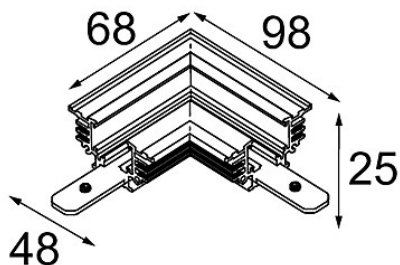

Track 48V Connection 90° Mechanical (For Recessed Trimless Mounting) Black Matt

Specifications

Material	13453002
Lámpara Incluida	No
Número de fuentes de luz	0
Voltaje de entrada	48Vcc
Clasificación eléctrica	III
Clasificación del IP	20
Clasificación de hilo incandescente (°C)	960
Interio/Exterior	Interior
Ajustabilidad	Not Applicable
Color principal & Acabado principal	Negro, Mate
Peso bruto (g)	104,0