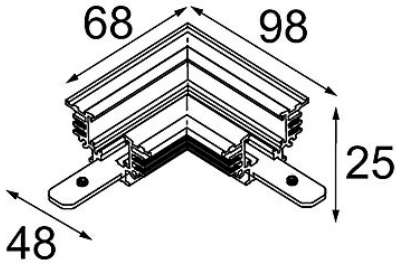

Date _____
Customer _____
Project _____
Type _____

Track 48V Connection 90° Mechanical (For Recessed Trimless Mounting) Black Matt

Specifications

Material	13453002
Lámpara Incluida	No
Número de fuentes de luz	0
Voltaje de entrada	48Vcc
Clasificación eléctrica	III
Clasificación del IP	20
Clasificación de hilo incandescente (°C)	960
Interio/Exterior	Interior
Ajustabilidad	Not Applicable
Color principal & Acabado principal	Negro, Mate
Peso bruto (g)	104,0