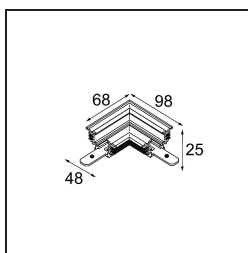

Track 48V Connection 90° Mechanical (For Recessed Trimless Mounting) Black Matt

Specifications

Material	13453002
Lámpara Incluida	No
Número de fuentes de luz	0
Voltaje de entrada	48Vcc
Clasificación eléctrica	III
Clasificación del IP	20
Clasificación de hilo incandescente (°C)	960
Interio/Exterior	Interior
Ajustabilidad	Not Applicable
Color principal & Acabado principal	Negro, Mate
Peso bruto (g)	104,0