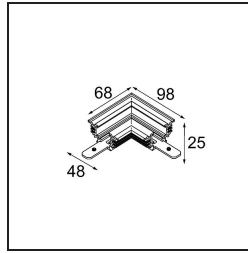

Date _____
Customer _____
Project _____
Type _____

Track 48V Connection 90° Mechanical (For Recessed Trimless Mounting) Black Matt

Specifications

Material	13453002
Lámpara Incluida	No
Número de fuentes de luz	0
Voltaje de entrada	48Vcc
Clasificación eléctrica	III
Clasificación del IP	20
Clasificación de hilo incandescente (°C)	960
Interio/Exterior	Interior
Ajustabilidad	Not Applicable
Color principal & Acabado principal	Negro, Mate
Peso bruto (g)	104,0