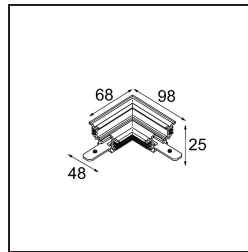

Datum

Kunde

Projekt

Art

Track 48V Connection 90° Mechanical (For Recessed Trimless Mounting) Black Matt

Spezifikationen

Material	13453002
Leuchtmittel enthalten	Nein
Anzahl Lichtquellen	0
Eingangsspannung	48 Vdc
Schutzklasse	III
Schutzart	20
Glühdrahtprüfung (°C)	960
Innen/Außen	Innen
Verstellbarkeit	Not Applicable
Primärfarbe & Primäres Finish	Schwarz, Matt
Bruttogewicht (g)	104,0