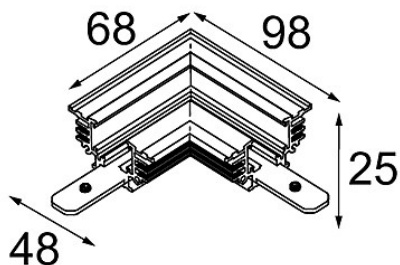

Datum

Kunde

Projekt

Art

Track 48V Connection 90° Mechanical (For Recessed Trimless Mounting) Black Matt

Spezifikationen

Material	13453002
Leuchtmittel enthalten	Nein
Anzahl Lichtquellen	0
Eingangsspannung	48 Vdc
Schutzklasse	III
Schutzart	20
Glühdrahtprüfung (°C)	960
Innen/Außen	Innen
Verstellbarkeit	Not Applicable
Primärfarbe & Primäres Finish	Schwarz, Matt
Bruttogewicht (g)	104,0