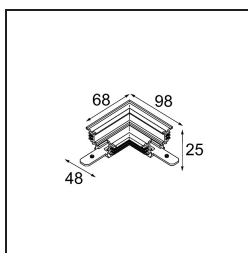

Datum

Kunde

Projekt

Art

Track 48V Connection 90° Mechanical (For Recessed Trimless Mounting) Black Matt

Spezifikationen

Material	13453002
Leuchtmittel enthalten	Nein
Anzahl Lichtquellen	0
Eingangsspannung	48 Vdc
Schutzklasse	III
Schutzart	20
Glühdrahtprüfung (°C)	960
Innen/Außen	Innen
Verstellbarkeit	Not Applicable
Primärfarbe & Primäres Finish	Schwarz, Matt
Bruttogewicht (g)	104,0