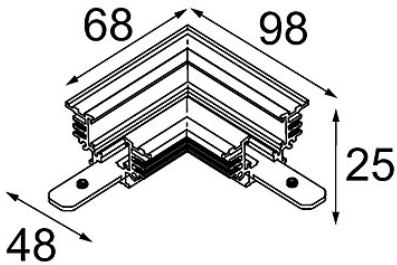

Datum

Kunde

Projekt

Art

Track 48V Connection 90° Mechanical (For Recessed Trimless Mounting) Black Matt

Spezifikationen

Material	13453002
Leuchtmittel enthalten	Nein
Anzahl Lichtquellen	0
Eingangsspannung	48 Vdc
Schutzklasse	III
Schutzart	20
Glühdrahtprüfung (°C)	960
Innen/Außen	Innen
Verstellbarkeit	Not Applicable
Primärfarbe & Primäres Finish	Schwarz, Matt
Bruttogewicht (g)	104,0