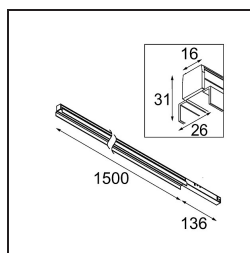

Datum
Klant
Project
Soort

FFD_Pista Linear Light Flaps Track 48V 1636 1x LED 3000K 1-10V DI White Structure

Pista is de ultieme moderne esthetiek: slanke magnetische rails, steeds kleinere spots en ultradunne kabels. Ontwerpers kunnen spelen met verschillende modules op enkele of meervoudige rails in verschillende lengtes en kleuren. De geometrische mogelijkheden zijn eindeloos

Specificaties

Materiaal	13450709
Type Lichtbron	LED
LED type	PISTA LINEAR (FLAPS)
LED technologie	Flexibele led-printplaat
CRI	Min. 90
Kleurtemperatuur	3000K
Levensduur	L80B10 bij 50.000 Uur
Lamp inbegrepen	Ja
Aantal Lichtbronnen	1
CIE-fluxcode	59 86 97 100 75
Binning (SDCM)	3
Lichtrichting	Omlaag
Optisch	Lens
Ingangsspanning	48Vdc
Luminaire power (W)	25,5
Elektriciteitsklasse	III
IP-klasse	20
Gloeidraadtest (°C)	960
Protocol Voor Dimmen	1-10V
Binnen/Buiten	Binnen
Toepassing	Plafond, Wand
Verstelbaarheid	Not Applicable
Afstand tot Verlicht Voorwerp (m)	0,1
Primaire Kleur & Primaire Afwerking	Wit, Structuur
Brutogewicht (g)	1451,0
Lumenoutput per lampunit (lm)	1911
Efficiëntie (lm/W)	74
UGR	22