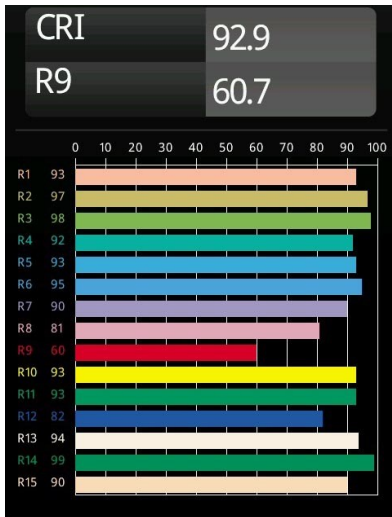

FFD_Pista Linear Light Flaps Track 48V 1636 1x LED 3000K 1-10V DI White Structure

Pista es lo último en estética moderna: delgados carriles magnéticos, focos cada vez más pequeños y cables ultrafinos. Los diseñadores pueden jugar con diferentes módulos en raíles individuales o múltiples de diferentes longitudes y colores. Las posibilidades geométricas son infinitas.

Specifications

Material	13450709
Tipo de fuente de luz	LED
Tipo de LED	PISTA LINEAR (FLAPS)
Tecnología LED	PCB LED flexible
CRI	Min. 90
Temperatura del color	3000K
Vida Útil	L80B10 @50.000 horas
Lámpara Incluida	Sí
Número de fuentes de luz	1
Código de flujo CIE	59 86 97 100 75
Binning (SDCM)	3
Dirección de la luz	Directo
Óptica	Lente
Voltaje de entrada	48Vcc
Luminaire power (W)	25,5
Clasificación eléctrica	III
Clasificación del IP	20
Clasificación de hilo incandescente (°C)	960
Protocolo de regulación	1-10V
Interio/Exterior	Interior
Aplicación	Techo, Pared
Ajustabilidad	Not Applicable
Distancia al objeto iluminado (m)	0,1
Color principal & Acabado principal	Blanco, Estructura
Peso bruto (g)	1451,0
Flujo luminoso por lámpara (lm)	1911
Eficacia (lm/W)	74
Índice de deslumbramiento	22

Remark

- 3500K y 4000K bajo pedido
 - Este módulo de vía 48V lineal blanco con un adaptador de vía blanco. Las excepciones solo son posibles bajo petición.
 - Esta luminaria de vía 48V no puede utilizarse en la parte superior de un Perfil Pista 48V Suspendido Arriba/Abajo.
 - This is not a complete product. Pista track 48V system required.
 - Para instalaciones sin dimmer, se recomienda utilizar luminarias de 1-10 V.
-

TM30 & CRI diagram

Light distribution & beam diagram