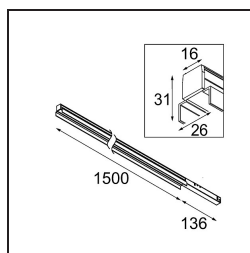

FFD_Pista Linear Light Flaps Track 48V 1636 1x LED 3000K 1-10V DI White Structure

Pista es lo último en estética moderna: delgados carriles magnéticos, focos cada vez más pequeños y cables ultrafinos. Los diseñadores pueden jugar con diferentes módulos en raíles individuales o múltiples de diferentes longitudes y colores. Las posibilidades geométricas son infinitas.

Specifications

Material	13450709
Tipo de fuente de luz	LED
Tipo de LED	PISTA LINEAR (FLAPS)
Tecnología LED	PCB LED flexible
CRI	Min. 90
Temperatura del color	3000K
Vida Útil	L80B10 @50.000 horas
Lámpara Incluida	Sí
Número de fuentes de luz	1
Código de flujo CIE	59 86 97 100 75
Binning (SDCM)	3
Dirección de la luz	Directo
Óptica	Lente
Voltaje de entrada	48Vcc
Luminaire power (W)	25,5
Clasificación eléctrica	III
Clasificación del IP	20
Clasificación de hilo incandescente (°C)	960
Protocolo de regulación	1-10V
Interio/Exterior	Interior
Aplicación	Techo, Pared
Ajustabilidad	Not Applicable
Distancia al objeto iluminado (m)	0,1
Color principal & Acabado principal	Blanco, Estructura
Peso bruto (g)	1451,0
Flujo luminoso por lámpara (lm)	1911
Eficacia (lm/W)	74
Índice de deslumbramiento	22