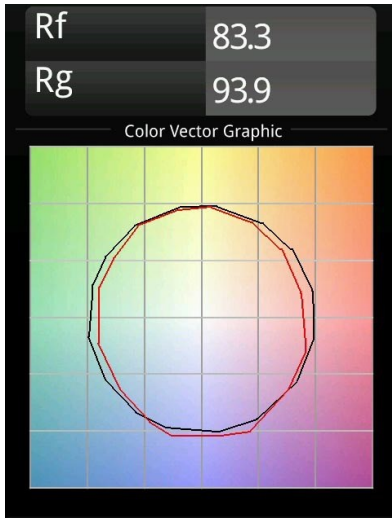

TM30 & CRI diagram