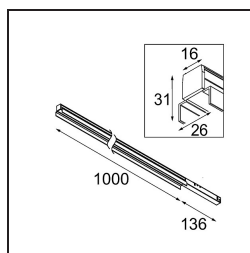

Datum
Klant
Project
Soort

*FFD\_Pista Linear Light Flaps Track 48V 1136 1x LED 2700K 1-10V DI Black Structure*

Pista is de ultieme moderne esthetiek: slanke magnetische rails, steeds kleinere spots en ultradunne kabels. Ontwerpers kunnen spelen met verschillende modules op enkele of meervoudige rails in verschillende lengtes en kleuren. De geometrische mogelijkheden zijn eindeloos

**Specificaties**

Materiaal	13450132
Type Lichtbron	LED
LED type	PISTA LINEAR (FLAPS)
LED technologie	Flexibele led-printplaat
CRI	Min. 90
Kleurtemperatuur	2700K
Levensduur	L80B10 bij 50.000 Uur
Lamp inbegrepen	Ja
Aantal Lichtbronnen	1
CIE-fluxcode	68 93 99 100 45
Binning (SDCM)	3
Lichtrichting	Omlaag
Optisch	Lens
Ingangsspanning	48Vdc
Luminaire power (W)	17,0
Elektriciteitsklasse	III
IP-klasse	20
Gloeidraadtest (°C)	960
Protocol Voor Dimmen	1-10V
Binnen/Buiten	Binnen
Toepassing	Plafond, Wand
Verstelbaarheid	Not Applicable
Afstand tot Verlicht Voorwerp (m)	0,1
Primaire Kleur & Primaire Afwerking	Zwart, Structuur
Brutogewicht (g)	859,0
Lumenoutput per lampunit (lm)	729
Efficiëntie (lm/W)	42
UGR	15