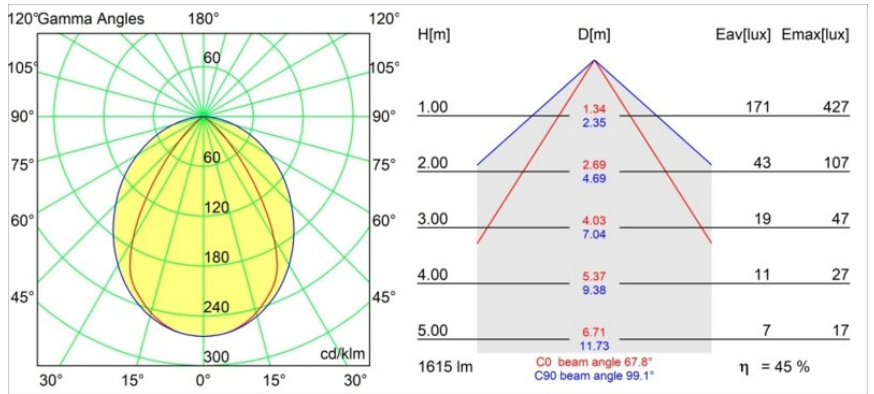

Lichtspreading & Stralingsdiagram