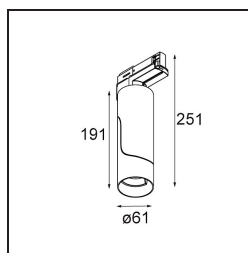

### Semih Track 230V Adjustable 61 1x LED 3000K DALI DI Black Structure

#### Specificaties

Materiaal	13441532
Type Lichtbron	LED
LED type	BRIDGELUX V6 HD G7
LED technologie	Led-COB
CRI	Min. 90
Kleurtemperatuur	3000K
Levensduur	L80B10 bij 50.000 Uur
Lamp inbegrepen	Ja
Aantal Lichtbronnen	1
CIE-fluxcode	21 94 99 100 100
Binning (SDCM)	2
Lichtrichting	Omlaag
Ingangsspanning	230 V
Luminaire power (W)	11,0
Elektriciteitsklasse	I
IP-klasse	20
Gloeidraadtest (°C)	960
Protocol Voor Dimmen	DALI
DALI Standard	DALI-2
Binnen/Buiten	Binnen
Toepassing	Plafond
Verstelbaarheid	H 360° V -70/+70°
Afstand tot Verlicht Voorwerp (m)	0,1
Primaire Kleur & Primaire Afwerking	Zwart, Structuur
Brutogewicht (g)	755,0
Lumenoutput per lampunit (lm)	704
Efficiëntie (lm/W)	64
UGR	21
Opmerking	<ul style="list-style-type: none"> <li>• 3500K en 4000K op verzoek</li> <li>• Magnetische reflector en lens niet inbegrepen</li> <li>• 3500K en 4000K op verzoek</li> <li>• Dit is geen compleet product. Magnetische reflector en Track 230V systeem vereist.</li> <li>• Dit is geen compleet product. Magnetische reflector en Track 230V systeem vereist.</li> </ul>

Semih is een bekroneerde armatuur voor neerwaartse verlichting met functionele positieve energie. Geïnspireerd op het symbool van yin en yang, verdeelt een bochtige S-vorm Semih in twee gelijke, complementaire delen: het harde, vaste gedeelte dat op het plafond wordt gemonteerd en de zachte, flexibele behuizing voor het licht. Nu verkrijgbaar in twee formaten.