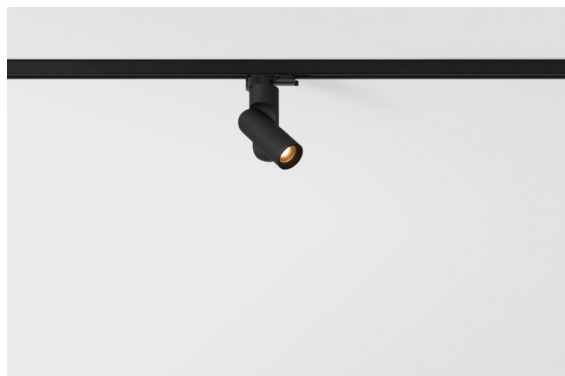

### Semih Track 230V Adjustable 61 1x LED 3000K DALI DI Black Structure

#### Specificaties

Materiaal	13441532
Type Lichtbron	LED
LED type	BRIDGELUX V6 HD G7
LED technologie	Led-COB
CRI	Min. 90
Kleurtemperatuur	3000K
Levensduur	L80B10 bij 50.000 Uur
Lamp inbegrepen	Ja
Aantal Lichtbronnen	1
CIE-fluxcode	21 94 99 100 100
Binning (SDCM)	2
Lichtrichting	Omlaag
Ingangsspanning	230 V
Luminaire power (W)	11,0
Elektriciteitsklasse	I
IP-klasse	20
Gloeidraadtest (°C)	960
Protocol Voor Dimmen	DALI
DALI Standard	DALI-2
Binnen/Buiten	Binnen
Toepassing	Plafond
Verstelbaarheid	H 360° V -70/+70°
Afstand tot Verlicht Voorwerp (m)	0,1
Primaire Kleur & Primaire Afwerking	Zwart, Structuur
Brutogewicht (g)	755,0
Lumenoutput per lampunit (lm)	704
Efficiëntie (lm/W)	64
UGR	21
Opmerking	<ul style="list-style-type: none"> <li>• 3500K en 4000K op verzoek</li> <li>• Magnetische reflector en lens niet inbegrepen</li> <li>• 3500K en 4000K op verzoek</li> <li>• Dit is geen compleet product. Magnetische reflector en Track 230V systeem vereist.</li> <li>• Dit is geen compleet product. Magnetische reflector en Track 230V systeem vereist.</li> </ul>

Semih is een bekroneerde armatuur voor neerwaartse verlichting met functionele positieve energie. Geïnspireerd op het symbool van yin en yang, verdeelt een bochtige S-vorm Semih in twee gelijke, complementaire delen: het harde, vaste gedeelte dat op het plafond wordt gemonteerd en de zachte, flexibele behuizing voor het licht. Nu verkrijgbaar in twee formaten.