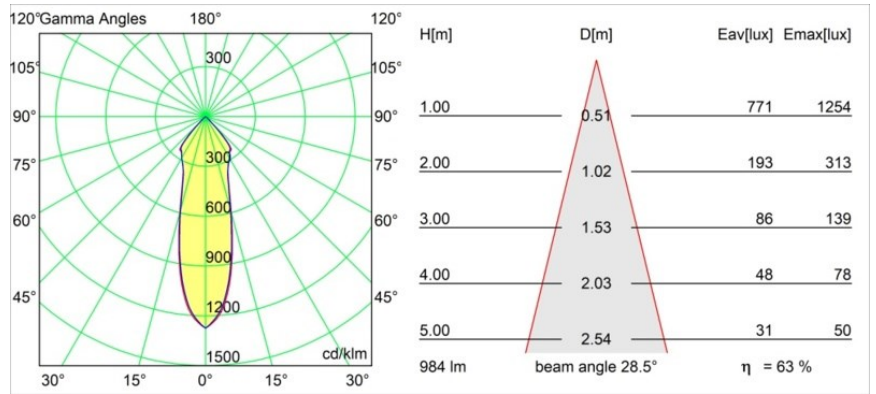

Lichtspreiding & Stralingsdiagram