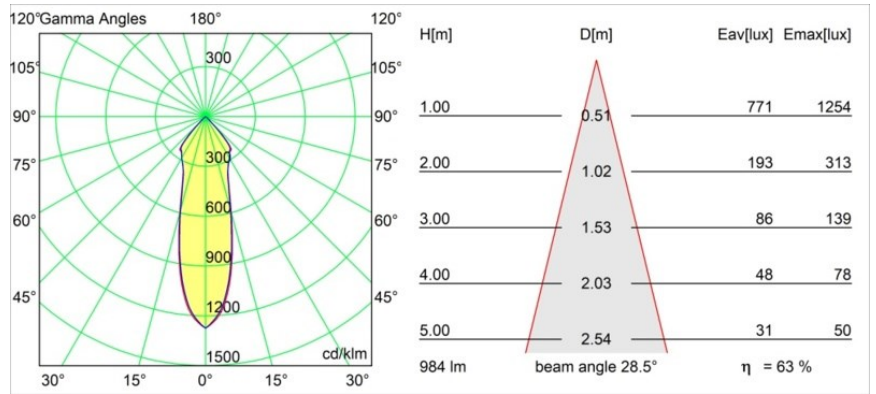

Light distribution & beam diagram