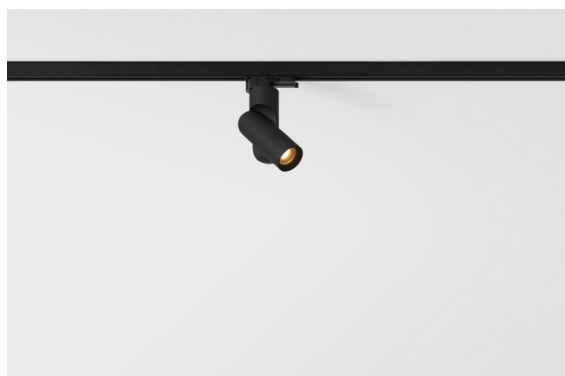

Semih Track 230V Adjustable 61 1x LED 3000K DALI DI Black Structure

Semih es un galardonado foco downlight con energía positiva y funcional. Inspirado en el símbolo Yin Yang, una sinuosa línea en forma de S divide Semih en dos partes iguales y complementarias: la parte sólida de montaje en el techo y la parte flexible que constituye la carcasa de la luz. Ahora disponible en dos tamaños.

Specifications

| | |
|--|---|
| Material | 13441532 |
| Tipo de fuente de luz | LED |
| Tipo de LED | BRIDGELUX V6 HD G7 |
| Tecnología LED | COB LED |
| CRI | Min. 90 |
| Temperatura del color | 3000K |
| Vida Útil | L80B10 @50.000 horas |
| Lámpara Incluida | Sí |
| Número de fuentes de luz | 1 |
| Código de flujo CIE | 21 94 99 100 100 |
| Binning (SDCM) | 2 |
| Dirección de la luz | Directo |
| Voltaje de entrada | 230V |
| Luminaire power (W) | 11,0 |
| Clasificación eléctrica | I |
| Clasificación del IP | 20 |
| Clasificación de hilo incandescente (°C) | 960 |
| Protocolo de regulación | DALI |
| DALI Standard | DALI-2 |
| Interio/Exterior | Interior |
| Aplicación | Techo |
| Ajustabilidad | H 360° V -70/+70° |
| Distancia al objeto iluminado (m) | 0,1 |
| Color principal & Acabado principal | Negro, Estructura |
| Peso bruto (g) | 755,0 |
| Flujo luminoso por lámpara (lm) | 704 |
| Eficacia (lm/W) | 64 |
| Índice de deslumbramiento | 21 |
| Remark | <ul style="list-style-type: none"> • 3500K y 4000K bajo pedido • Reflector magnético y lente no incluidos • 3500K y 4000K bajo pedido • Este no es un producto completo. Requiere reflector magnético y sistema de vía 230V • This is not a complete product. Magnetic reflector and track 230V system required. |