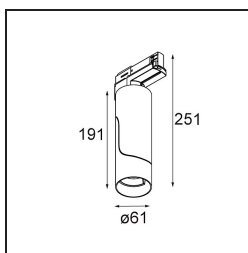

Semih Track 230V Adjustable 61 1x LED 3000K DALI DI Black Structure

Semih es un galardonado foco downlight con energía positiva y funcional. Inspirado en el símbolo Yin Yang, una sinuosa línea en forma de S divide Semih en dos partes iguales y complementarias: la parte sólida de montaje en el techo y la parte flexible que constituye la carcasa de la luz. Ahora disponible en dos tamaños.

Specifications

| | |
|--|---|
| Material | 13441532 |
| Tipo de fuente de luz | LED |
| Tipo de LED | BRIDGELUX V6 HD G7 |
| Tecnología LED | COB LED |
| CRI | Min. 90 |
| Temperatura del color | 3000K |
| Vida Útil | L80B10 @50.000 horas |
| Lámpara Incluida | Sí |
| Número de fuentes de luz | 1 |
| Código de flujo CIE | 21 94 99 100 100 |
| Binning (SDCM) | 2 |
| Dirección de la luz | Directo |
| Voltaje de entrada | 230V |
| Luminaire power (W) | 11,0 |
| Clasificación eléctrica | I |
| Clasificación del IP | 20 |
| Clasificación de hilo incandescente (°C) | 960 |
| Protocolo de regulación | DALI |
| DALI Standard | DALI-2 |
| Interio/Exterior | Interior |
| Aplicación | Techo |
| Ajustabilidad | H 360° V -70/+70° |
| Distancia al objeto iluminado (m) | 0,1 |
| Color principal & Acabado principal | Negro, Estructura |
| Peso bruto (g) | 755,0 |
| Flujo luminoso por lámpara (lm) | 704 |
| Eficacia (lm/W) | 64 |
| Índice de deslumbramiento | 21 |
| Remark | <ul style="list-style-type: none"> • 3500K y 4000K bajo pedido • Reflector magnético y lente no incluidos • 3500K y 4000K bajo pedido • Este no es un producto completo. Requiere reflector magnético y sistema de vía 230V • This is not a complete product. Magnetic reflector and track 230V system required. |