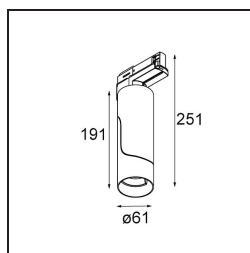

*Semih Track 230V Adjustable 61 1x LED 3000K DALI DI White Structure*

Die Semih ist ein preisgekrönter Downlighter mit funktionaler, positiver Energie. Angelehnt an das Yin-Yang-Symbol trennt eine S-förmige Linie die Semih in zwei gleiche, einander gegenüberliegende Teile: den feststehenden, massiven Teil, der an der Decke montiert wird, und das bewegliche, flexible Lampengehäuse, von dem das Licht ausgeht. Jetzt in zwei Größen erhältlich.

### Spezifikationen

Material	13441509
Typ der Lichtquelle	LED
LED Typ	BRIDGELUX V6 HD G7
LED-Technologie	COB-LED
CRI	Min. 90
Farbtemperatur	3000K
Lebensdauer	L80 B10 bei 50.000 Stunden
Leuchtmittel enthalten	Ja
Anzahl Lichtquellen	1
CIE-Fluxcode	21 94 99 100 100
Binning (SDCM)	2
Lichtrichtung	Abwärts
Eingangsspannung	230 V
Luminaire power (W)	11,0
Schutzklasse	I
Schutzart	20
Glühdrahtprüfung (°C)	960
Dimmprotokoll	DALI
DALI Standard	DALI-2
Innen/Außen	Innen
Anwendung	Decke
Verstellbarkeit	H 360° V -70/+70°
Abstand zum beleuchteten Objekt (m)	0,1
Primärfarbe & Primäres Finish	Weiß, Strukturiert
Bruttogewicht (g)	755,0
Lumenleistung (lm)	704
Effizienz (lm/W)	64
UGR	21