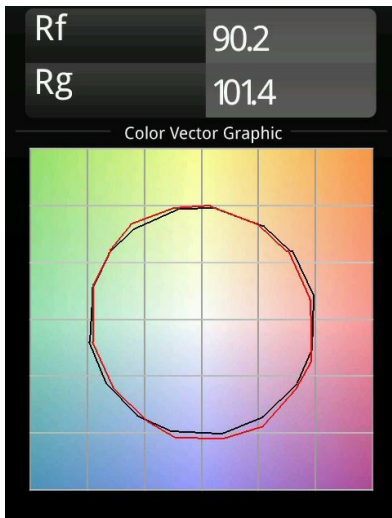

*Semih Track 230V Adjustable 61 1x LED 3000K DALI DI White Structure*

Die Semih ist ein preisgekrönter Downlighter mit funktionaler, positiver Energie. Angelehnt an das Yin-Yang-Symbol trennt eine S-förmige Linie die Semih in zwei gleiche, einander gegenüberliegende Teile: den feststehenden, massiven Teil, der an der Decke montiert wird, und das bewegliche, flexible Lampengehäuse, von dem das Licht ausgeht. Jetzt in zwei Größen erhältlich.

### Spezifikationen

Material	13441509
Typ der Lichtquelle	LED
LED Typ	BRIDGELUX V6 HD G7
LED-Technologie	COB-LED
CRI	Min. 90
Farbtemperatur	3000K
Lebensdauer	L80 B10 bei 50.000 Stunden
Leuchtmittel enthalten	Ja
Anzahl Lichtquellen	1
CIE-Fluxcode	21 94 99 100 100
Binning (SDCM)	2
Lichtrichtung	Abwärts
Eingangsspannung	230 V
Luminaire power (W)	11,0
Schutzklasse	I
Schutzart	20
Glühdrahtprüfung (°C)	960
Dimmprotokoll	DALI
DALI Standard	DALI-2
Innen/Außen	Innen
Anwendung	Decke
Verstellbarkeit	H 360° V -70/+70°
Abstand zum beleuchteten Objekt (m)	0,1
Primärfarbe & Primäres Finish	Weiß, Strukturiert
Bruttogewicht (g)	755,0
Lumenleistung (lm)	704
Effizienz (lm/W)	64
UGR	21

**TM30 & CRI Diagramm**

**Lichtverteilung und Lichtverteilungskurve**

Diagramm