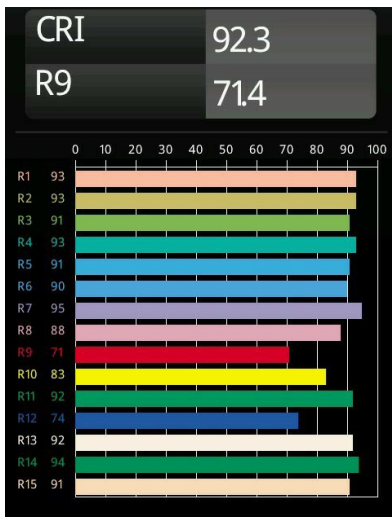

*Semih Track 230V Adjustable 61 1x LED 3000K DALI DI White Structure*

Die Semih ist ein preisgekrönter Downlighter mit funktionaler, positiver Energie. Angelehnt an das Yin-Yang-Symbol trennt eine S-förmige Linie die Semih in zwei gleiche, einander gegenüberliegende Teile: den feststehenden, massiven Teil, der an der Decke montiert wird, und das bewegliche, flexible Lampengehäuse, von dem das Licht ausgeht. Jetzt in zwei Größen erhältlich.

### Spezifikationen

Material	13441509
Typ der Lichtquelle	LED
LED Typ	BRIDGELUX V6 HD G7
LED-Technologie	COB-LED
CRI	Min. 90
Farbtemperatur	3000K
Lebensdauer	L80 B10 bei 50.000 Stunden
Leuchtmittel enthalten	Ja
Anzahl Lichtquellen	1
CIE-Fluxcode	21 94 99 100 100
Binning (SDCM)	2
Lichtrichtung	Abwärts
Eingangsspannung	230 V
Luminaire power (W)	11,0
Schutzklasse	I
Schutzart	20
Glühdrahtprüfung (°C)	960
Dimmprotokoll	DALI
DALI Standard	DALI-2
Innen/Außen	Innen
Anwendung	Decke
Verstellbarkeit	H 360° V -70/+70°
Abstand zum beleuchteten Objekt (m)	0,1
Primärfarbe & Primäres Finish	Weiß, Strukturiert
Bruttogewicht (g)	755,0
Lumenleistung (lm)	704
Effizienz (lm/W)	64
UGR	21

Bemerkung	<ul style="list-style-type: none"> <li>• 3500K und 4000K auf Anfrage</li> <li>• Magnetreflektor und Streuscheibe nicht enthalten</li> <li>• 3500K und 4000K auf Anfrage</li> <li>• Dies ist kein vollständiges Produkt. Magnetreflektor und Schiene 230 V-System erforderlich.</li> <li>• Dies ist kein vollständiges Produkt. Magnetreflektor und Schiene 230 V-System erforderlich.</li> </ul>
-----------	--

**TM30 & CRI Diagramm**

**Lichtverteilung und Lichtverteilungskurve**

Diagramm