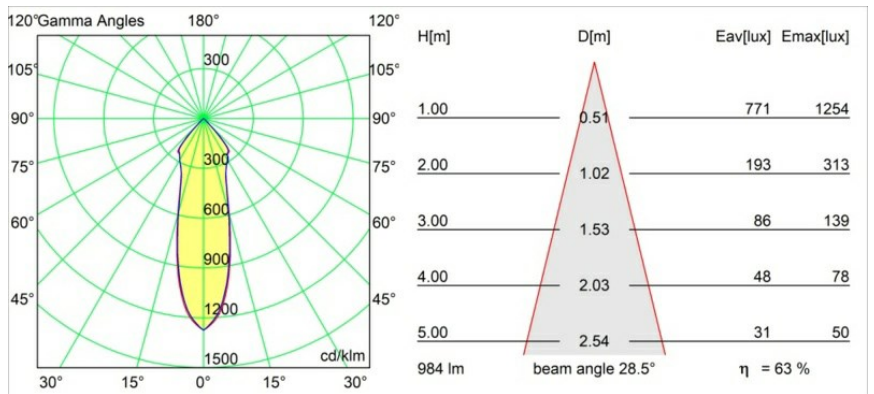

### Spezifikationen

Material	13441509
Typ der Lichtquelle	LED
LED Typ	BRIDGELUX V6 HD G7
LED-Technologie	COB-LED
CRI	Min. 90
Farbtemperatur	3000K
Lebensdauer	L80 B10 bei 50.000 Stunden
Leuchtmittel enthalten	Ja
Anzahl Lichtquellen	1
CIE-Fluxcode	21 94 99 100 100
Binning (SDCM)	2
Lichtrichtung	Abwärts
Eingangsspannung	230 V
Luminaire power (W)	11,0
Schutzklasse	I
Schutzart	20
Glühdrahtprüfung (°C)	960
Dimmprotokoll	DALI
DALI Standard	DALI-2
Innen/Außen	Innen
Anwendung	Decke
Verstellbarkeit	H 360° V -70/+70°
Abstand zum beleuchteten Objekt (m)	0,1
Primärfarbe & Primäres Finish	Weiß, Strukturiert
Bruttogewicht (g)	755,0
Lumenleistung (lm)	704
Effizienz (lm/W)	64
UGR	21

**TM30 & CRI Diagramm**

**Lichtverteilung und Lichtverteilungskurve**

Diagramm