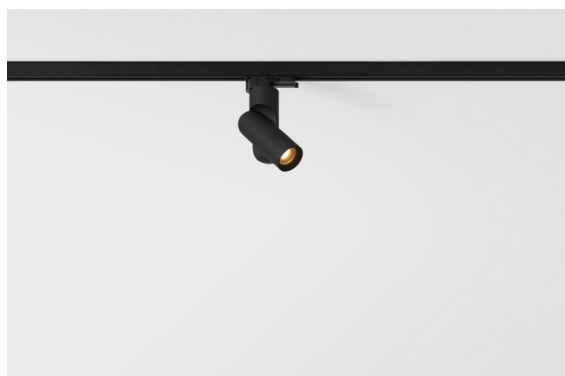

### Semih Track 230V Adjustable 61 1x LED 2700K DALI DI Black Structure

#### Specificaties

Materiaal	13441432
Type Lichtbron	LED
LED type	BRIDGELUX V6 HD G7
LED technologie	Led-COB
CRI	Min. 90
Kleurtemperatuur	2700K
Levensduur	L80B10 bij 50.000 Uur
Lamp inbegrepen	Ja
Aantal Lichtbronnen	1
CIE-fluxcode	21 94 99 100 100
Binning (SDCM)	2
Lichtrichting	Omlaag
Ingangsspanning	230 V
Luminaire power (W)	11,0
Elektriciteitsklasse	I
IP-klasse	20
Gloeidraadtest (°C)	960
Protocol Voor Dimmen	DALI
DALI Standard	DALI-2
Binnen/Buiten	Binnen
Toepassing	Plafond
Verstelbaarheid	H 360° V -70/+70°
Afstand tot Verlicht Voorwerp (m)	0,1
Primaire Kleur & Primaire Afwerking	Zwart, Structuur
Brutogewicht (g)	755,0
Lumenoutput per lampunit (lm)	704
Efficiëntie (lm/W)	64
UGR	21
Opmerking	<ul style="list-style-type: none"> <li>• 3500K en 4000K op verzoek</li> <li>• Magnetische reflector en lens niet inbegrepen</li> <li>• 3500K en 4000K op verzoek</li> <li>• Dit is geen compleet product. Magnetische reflector en Track 230V systeem vereist.</li> <li>• Dit is geen compleet product. Magnetische reflector en Track 230V systeem vereist.</li> </ul>

Semih is een bekroneerde armatuur voor neerwaartse verlichting met functionele positieve energie. Geïnspireerd op het symbool van yin en yang, verdeelt een bochtige S-vorm Semih in twee gelijke, complementaire delen: het harde, vaste gedeelte dat op het plafond wordt gemonteerd en de zachte, flexibele behuizing voor het licht. Nu verkrijgbaar in twee formaten.