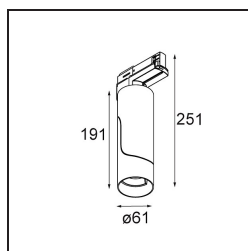

#### Specificaties

Materiaal	13441432
Type Lichtbron	LED
LED type	BRIDGELUX V6 HD G7
LED technologie	Led-COB
CRI	Min. 90
Kleurtemperatuur	2700K
Levensduur	L80B10 bij 50.000 Uur
Lamp inbegrepen	Ja
Aantal Lichtbronnen	1
CIE-fluxcode	21 94 99 100 100
Binning (SDCM)	2
Lichtrichting	Omlaag
Ingangsspanning	230 V
Luminaire power (W)	11,0
Elektriciteitsklasse	I
IP-klasse	20
Gloeidraadtest (°C)	960
Protocol Voor Dimmen	DALI
DALI Standard	DALI-2
Binnen/Buiten	Binnen
Toepassing	Plafond
Verstelbaarheid	H 360° V -70/+70°
Afstand tot Verlicht Voorwerp (m)	0,1
Primaire Kleur & Primaire Afwerking	Zwart, Structuur
Brutogewicht (g)	755,0
Lumenoutput per lampunit (lm)	704
Efficiëntie (lm/W)	64
UGR	21
Opmerking	<ul style="list-style-type: none"> <li>• 3500K en 4000K op verzoek</li> <li>• Magnetische reflector en lens niet inbegrepen</li> <li>• 3500K en 4000K op verzoek</li> <li>• Dit is geen compleet product. Magnetische reflector en Track 230V systeem vereist.</li> <li>• Dit is geen compleet product. Magnetische reflector en Track 230V systeem vereist.</li> </ul>

Semih is een bekroneerde armatuur voor neerwaartse verlichting met functionele positieve energie. Geïnspireerd op het symbool van yin en yang, verdeelt een bochtige S-vorm Semih in twee gelijke, complementaire delen: het harde, vaste gedeelte dat op het plafond wordt gemonteerd en de zachte, flexibele behuizing voor het licht. Nu verkrijgbaar in twee formaten.