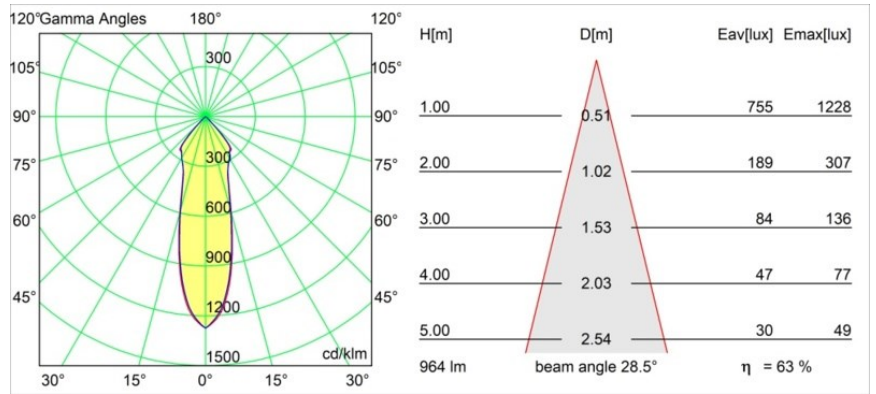

#### Specificaties

Materiaal	13441432
Type Lichtbron	LED
LED type	BRIDGELUX V6 HD G7
LED technologie	Led-COB
CRI	Min. 90
Kleurtemperatuur	2700K
Levensduur	L80B10 bij 50.000 Uur
Lamp inbegrepen	Ja
Aantal Lichtbronnen	1
CIE-fluxcode	21 94 99 100 100
Binning (SDCM)	2
Lichtrichting	Omlaag
Ingangsspanning	230 V
Luminaire power (W)	11,0
Elektriciteitsklasse	I
IP-klasse	20
Gloeidraadtest (°C)	960
Protocol Voor Dimmen	DALI
DALI Standard	DALI-2
Binnen/Buiten	Binnen
Toepassing	Plafond
Verstelbaarheid	H 360° V -70/+70°
Afstand tot Verlicht Voorwerp (m)	0,1
Primaire Kleur & Primaire Afwerking	Zwart, Structuur
Brutogewicht (g)	755,0
Lumenoutput per lampunit (lm)	704
Efficiëntie (lm/W)	64
UGR	21
Opmerking	<ul style="list-style-type: none"> <li>• 3500K en 4000K op verzoek</li> <li>• Magnetische reflector en lens niet inbegrepen</li> <li>• 3500K en 4000K op verzoek</li> <li>• Dit is geen compleet product. Magnetische reflector en Track 230V systeem vereist.</li> <li>• Dit is geen compleet product. Magnetische reflector en Track 230V systeem vereist.</li> </ul>