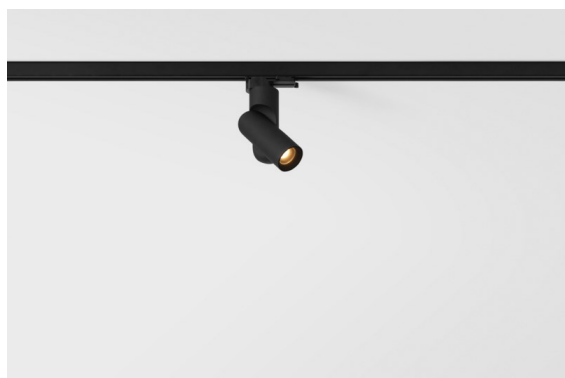

Semih Track 230V Adjustable 61 1x LED 2700K DALI DI Black Structure

Semih est un éclairage vers le bas primé, à énergie positive fonctionnelle. Inspirée du yin et du yang, une ligne sinueuse en forme de S divise Semih en deux parties égales et complémentaires : la partie pleine et dure montée au plafond et la partie flexible et douce qui diffuse la lumière. Désormais disponible en deux tailles.

Caractéristiques

| | |
|--|---|
| Matériaux | 13441432 |
| Type de Source Lumineuse | LED |
| Type de LED | BRIDGELUX V6 HD G7 |
| Technologie LED | LED COB |
| CRI | Min. 90 |
| Température de Couleur | 2700K |
| Durée de Vie | L80B10 à 50 000 heures |
| Ampoule incluse | Oui |
| Nombre de Sources Lumineuses | 1 |
| Code de flux CIE | 21 94 99 100 100 |
| Groupe (SDCM) | 2 |
| Direction de la Lumière | Bas |
| Tension d'Entrée | 230 V |
| Luminaire power (W) | 11,0 |
| Classe Électrique | I |
| Indice de protection IP | 20 |
| Essai au fil incandescent (°C) | 960 |
| Protocole de Variation | DALI |
| DALI Standard | DALI-2 |
| Intérieur/extérieur | Intérieur |
| Application | Plafond |
| Ajustabilité | H 360° V -70/+70° |
| Distance avec l'Objet Éclairé (m) | 0,1 |
| Couleur Principale & Finition Principale | Noir, Structure |
| Poids brut (g) | 755,0 |
| Flux lumineux par lampe (lm) | 704 |
| Efficacité (lm/W) | 64 |
| UGR | 21 |
| Commentaire | <ul style="list-style-type: none"> • 3500K et 4000K sur demande • Réflecteur magnétique et lentille non inclus. • 3500K et 4000K sur demande • Ceci n'est pas un produit complet. Réflecteur magnétique et système Track 230V requis. • Ceci n'est pas un produit complet. Réflecteur magnétique et système Track 230V requis. |