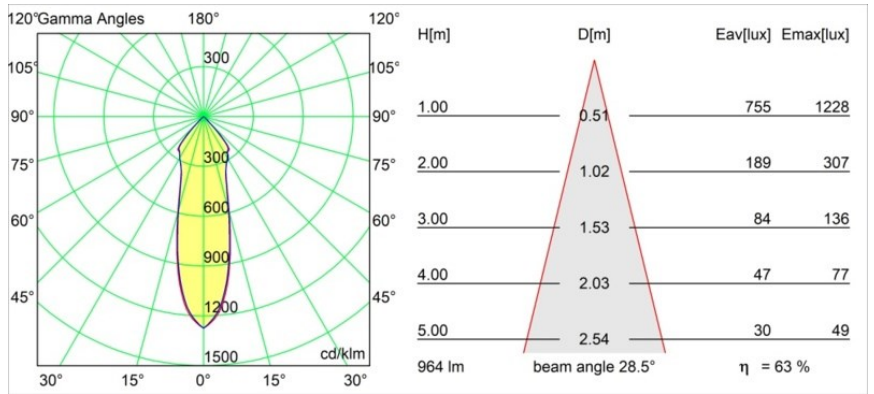

Distribution de Lumière & Schéma de Faisceau