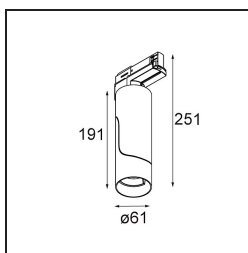

Semih Track 230V Adjustable 61 1x LED 2700K DALI DI Black Structure

Semih est un éclairage vers le bas primé, à énergie positive fonctionnelle. Inspirée du yin et du yang, une ligne sinueuse en forme de S divise Semih en deux parties égales et complémentaires : la partie pleine et dure montée au plafond et la partie flexible et douce qui diffuse la lumière. Désormais disponible en deux tailles.

Caractéristiques

| | |
|--|---|
| Matériaux | 13441432 |
| Type de Source Lumineuse | LED |
| Type de LED | BRIDGELUX V6 HD G7 |
| Technologie LED | LED COB |
| CRI | Min. 90 |
| Température de Couleur | 2700K |
| Durée de Vie | L80B10 à 50 000 heures |
| Ampoule incluse | Oui |
| Nombre de Sources Lumineuses | 1 |
| Code de flux CIE | 21 94 99 100 100 |
| Groupe (SDCM) | 2 |
| Direction de la Lumière | Bas |
| Tension d'Entrée | 230 V |
| Luminaire power (W) | 11,0 |
| Classe Électrique | I |
| Indice de protection IP | 20 |
| Essai au fil incandescent (°C) | 960 |
| Protocole de Variation | DALI |
| DALI Standard | DALI-2 |
| Intérieur/extérieur | Intérieur |
| Application | Plafond |
| Ajustabilité | H 360° V -70/+70° |
| Distance avec l'Objet Éclairé (m) | 0,1 |
| Couleur Principale & Finition Principale | Noir, Structure |
| Poids brut (g) | 755,0 |
| Flux lumineux par lampe (lm) | 704 |
| Efficacité (lm/W) | 64 |
| UGR | 21 |
| Commentaire | <ul style="list-style-type: none"> • 3500K et 4000K sur demande • Réflecteur magnétique et lentille non inclus. • 3500K et 4000K sur demande • Ceci n'est pas un produit complet. Réflecteur magnétique et système Track 230V requis. • Ceci n'est pas un produit complet. Réflecteur magnétique et système Track 230V requis. |