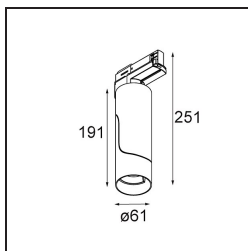

### Specificaties

Materiaal	13441409
Type Lichtbron	LED
LED type	BRIDGELUX V6 HD G7
LED technologie	Led-COB
CRI	Min. 90
Kleurtemperatuur	2700K
Levensduur	L80B10 bij 50.000 Uur
Lamp inbegrepen	Ja
Aantal Lichtbronnen	1
CIE-fluxcode	21 94 99 100 100
Binning (SDCM)	2
Lichtrichting	Omlaag
Ingangsspanning	230 V
Luminaire power (W)	11,0
Elektriciteitsklasse	I
IP-klasse	20
Gloeidraadtest (°C)	960
Protocol Voor Dimmen	DALI
DALI Standard	DALI-2
Binnen/Buiten	Binnen
Toepassing	Plafond
Verstelbaarheid	H 360° V -70/+70°
Afstand tot Verlicht Voorwerp (m)	0,1
Primaire Kleur & Primaire Afwerking	Wit, Structuur
Brutogewicht (g)	755,0
Lumenoutput per lampunit (lm)	704
Efficiëntie (lm/W)	64
UGR	21
Opmerking	<ul style="list-style-type: none"> <li>• 3500K en 4000K op verzoek</li> <li>• Magnetische reflector en lens niet inbegrepen</li> <li>• 3500K en 4000K op verzoek</li> <li>• Dit is geen compleet product. Magnetische reflector en Track 230V systeem vereist.</li> <li>• Dit is geen compleet product. Magnetische reflector en Track 230V systeem vereist.</li> </ul>

Semih is een bekroneerde armatuur voor neerwaartse verlichting met functionele positieve energie. Geïnspireerd op het symbool van yin en yang, verdeelt een bochtige S-vorm Semih in twee gelijke, complementaire delen: het harde, vaste gedeelte dat op het plafond wordt gemonteerd en de zachte, flexibele behuizing voor het licht. Nu verkrijgbaar in twee formaten.