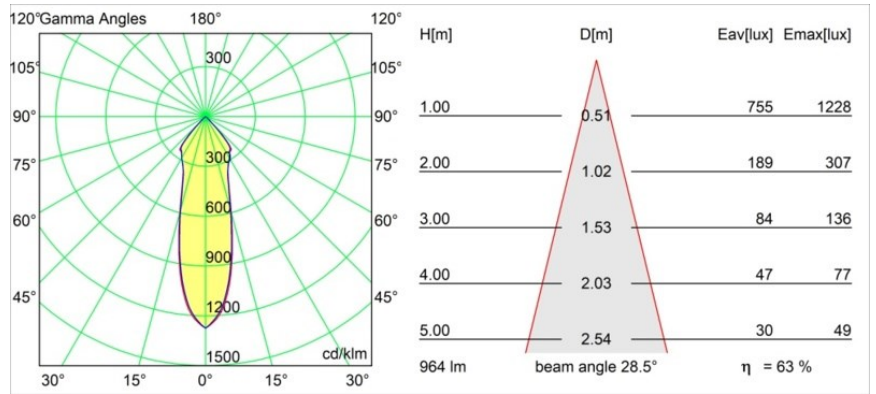

Lichtspreiding & Stralingsdiagram