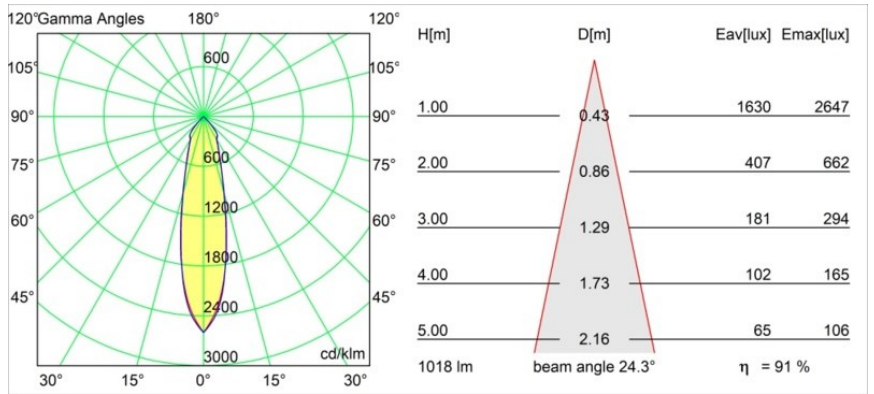

Lichtspreiding & Stralingsdiagram