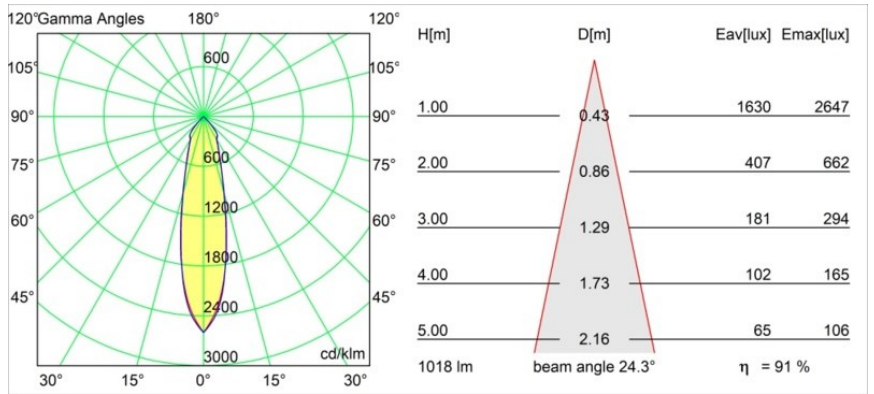

Light distribution & beam diagram