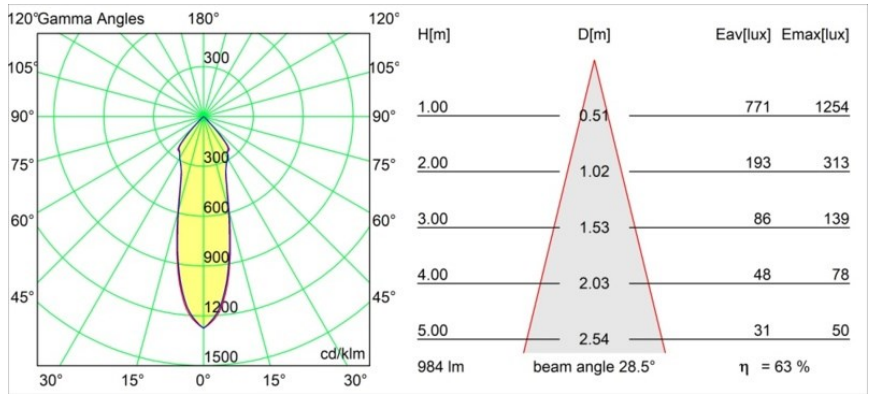

Light distribution & beam diagram