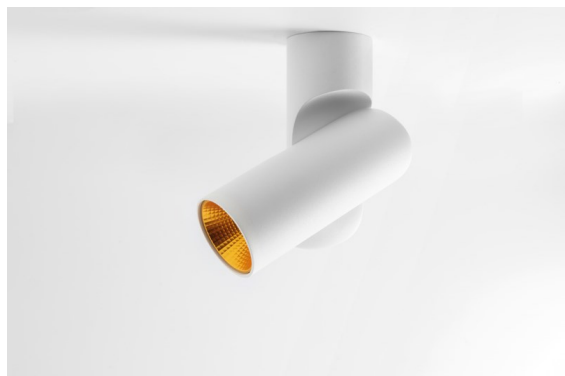

Date
Customer
Project
Type

Semih Surface Adjustable 61 1x LED 3000K DALI/Push-Dim DI White Structure

Semih es un galardonado foco downlight con energía positiva y funcional. Inspirado en el símbolo Yin Yang, una sinuosa línea en forma de S divide Semih en dos partes iguales y complementarias: la parte sólida de montaje en el techo y la parte flexible que constituye la carcasa de la luz. Ahora disponible en dos tamaños.

Specifications

Material	13440509
Tipo de fuente de luz	LED
Tipo de LED	BRIDGELUX V6 HD G7
Tecnología LED	COB LED
CRI	Min. 90
Temperatura del color	3000K
Vida Útil	L80B10 @50.000 horas
Lámpara Incluida	Sí
Número de fuentes de luz	1
Código de flujo CIE	21 94 99 100 100
Binning (SDCM)	2
Dirección de la luz	Directo
Voltaje de entrada	230V
Luminaire power (W)	11,0
Clasificación eléctrica	I
Clasificación del IP	20
Clasificación de hilo incandescente (°C)	960
Protocolo de regulación	DALI, Push-Dim
DALI Standard	DALI-2
Interio/Exterior	Interior
Aplicación	Techo
Montaje	Superficie
Ajustabilidad	H 355° V -70/+70°
Distancia al objeto iluminado (m)	0,1
Color principal & Acabado principal	Blanco, Estructura
Peso bruto (g)	582,0
Flujo luminoso por lámpara (lm)	704
Eficacia (lm/W)	64
Índice de deslumbramiento	21
Remark	<ul style="list-style-type: none"> • 3500K y 4000K bajo pedido • Reflector magnético o lente no incluidos • 3500K y 4000K bajo pedido

TM30 & CRI diagram

Light distribution & beam diagram

Diagrams

Accesorios Opticos

- **10217003** Lens 57 Medium
- **10218030** Reflector 57 Spot Aluminium Anodised
- **10218130** Reflector 57 Medium Aluminium Anodised
- **10218430** Reflector 57 Flood Gold Anodised
- **10218230** Reflector 57 Flood Aluminium Anodised
- **10218630** Reflector 57 Flood Champagne Anodised
- Choose a required accessory