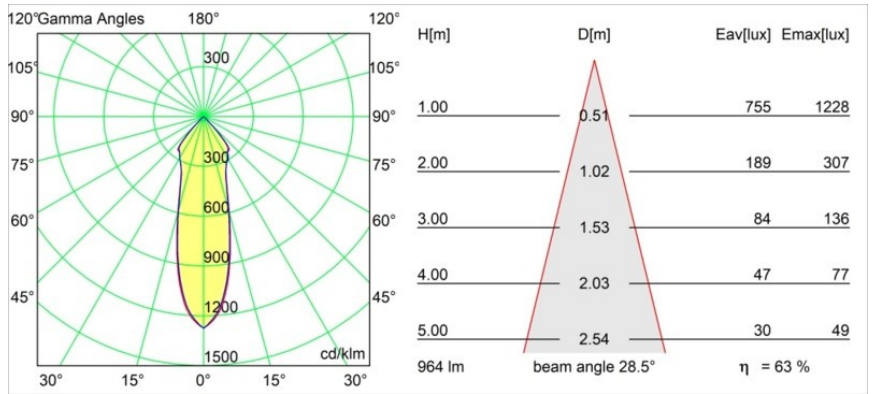

Light distribution & beam diagram