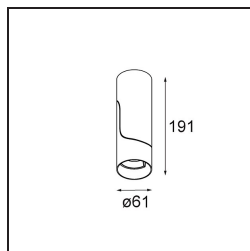

| |
|----------|
| Date |
| Customer |
| Project |
| Type |

Semih Surface Adjustable 61 1x LED 2700K DALI/Push-Dim DI Black Structure

Semih è un downlight pluripremiato che emana energia positiva funzionale. Ispirata al simbolo dello yin-yang, una linea sinuosa a S divide Semih in due parti uguali e complementari: la parte dura e solida montata a soffitto e la parte morbida e flessibile che ospita la luce. Ora disponibile in due misure.

Specifications

| | |
|--------------------------------------|--|
| Materiale | 13440432 |
| Tipo di Sorgente | LED |
| Tipologia LED | BRIDGELUX V6 HD G7 |
| Tecnologie LED | COB |
| CRI | Min. 90 |
| Temperatura di colore della luce | 2700K |
| Vita utile | L80B10 @50.000 ore |
| Lampadina inclusa | Sì |
| Numero di fonte luminosa | 1 |
| Codice di flusso CIE | 21 94 99 100 100 |
| Binning (SDCM) | 2 |
| Direzione della luce | Diretta |
| Volt in ingresso | 230V |
| Luminaire power (W) | 11,0 |
| Classificazione elettrica | I |
| Grado IP | 20 |
| Test filo a caldo (°C) | 960 |
| Protocollo di regolazione (Dimmer) | DALI, Push-Dim |
| DALI Standard | DALI-2 |
| Interno/Esterno | Interno |
| Applicazione | Soffitto |
| Montaggio | Superficie |
| Orientabilità | H 355° V -70/+70° |
| Distanza dall'oggetto illuminato (m) | 0,1 |
| Colore primario & Finitura primaria | Nero, Strutturata |
| Peso lordo (g) | 582,0 |
| Flusso luminoso per lampade (lm) | 704 |
| Efficienza (lm/W) | 64 |
| Livello abbagliamento | 21 |
| Remark | <ul style="list-style-type: none"> • 3500K e 4000K su richiesta • Riflettore magnetico o lente non inclusi • 3500K e 4000K su richiesta |