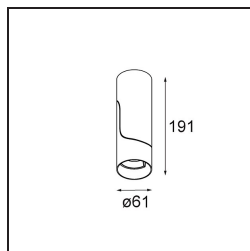

| |
|---------|
| Datum |
| Kunde |
| Projekt |
| Art |

Semih Surface Adjustable 61 1x LED 2700K DALI/Push-Dim DI White Structure

Die Semih ist ein preisgekrönter Downlighter mit funktionaler, positiver Energie. Angelehnt an das Yin-Yang-Symbol trennt eine S-förmige Linie die Semih in zwei gleiche, einander gegenüberliegende Teile: den feststehenden, massiven Teil, der an der Decke montiert wird, und das bewegliche, flexible Lampengehäuse, von dem das Licht ausgeht. Jetzt in zwei Größen erhältlich.

Spezifikationen

| | |
|-------------------------------------|-------------------------------------------------------------------------------------------------------------------------------------------------------------------------------------|
| Material | 13440409 |
| Typ der Lichtquelle | LED |
| LED Typ | BRIDGELUX V6 HD G7 |
| LED-Technologie | COB-LED |
| CRI | Min. 90 |
| Farbtemperatur | 2700K |
| Lebensdauer | L80 B10 bei 50.000 Stunden |
| Leuchtmittel enthalten | Ja |
| Anzahl Lichtquellen | 1 |
| CIE-Fluxcode | 21 94 99 100 100 |
| Binning (SDCM) | 2 |
| Lichtrichtung | Abwärts |
| Eingangsspannung | 230 V |
| Luminaire power (W) | 11,0 |
| Schutzklasse | I |
| Schutzart | 20 |
| Glühdrahtprüfung (°C) | 960 |
| Dimmprotokoll | DALI, Push-Dim |
| DALI Standard | DALI-2 |
| Innen/Außen | Innen |
| Anwendung | Decke |
| Montage | Aufbau |
| Verstellbarkeit | H 355° V -70/+70° |
| Abstand zum beleuchteten Objekt (m) | 0,1 |
| Primärfarbe & Primäres Finish | Weiß, Strukturiert |
| Bruttogewicht (g) | 582,0 |
| Lichtstrom pro Lampe (lm) | 704 |
| Effizienz (lm/W) | 64 |
| UGR | 21 |
| Bemerkung | <ul style="list-style-type: none"> • 3500K und 4000K auf Anfrage • Magnetreflektor oder Streuscheibe nicht enthalten • 3500K und 4000K auf Anfrage |