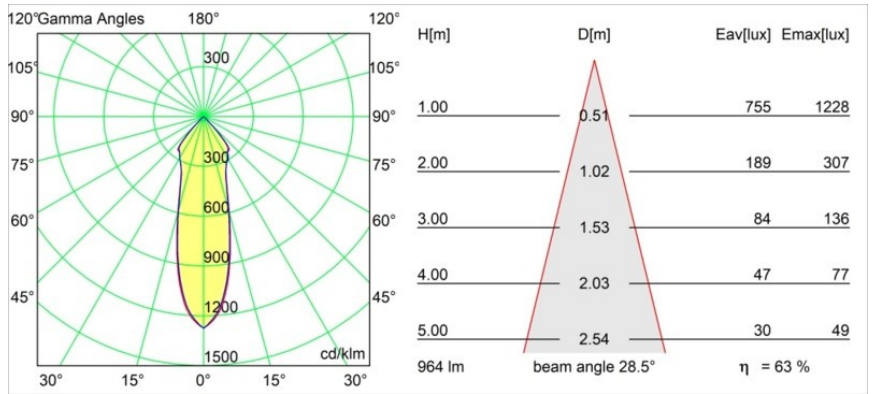

Lichtverteilung und Lichtverteilungskurve