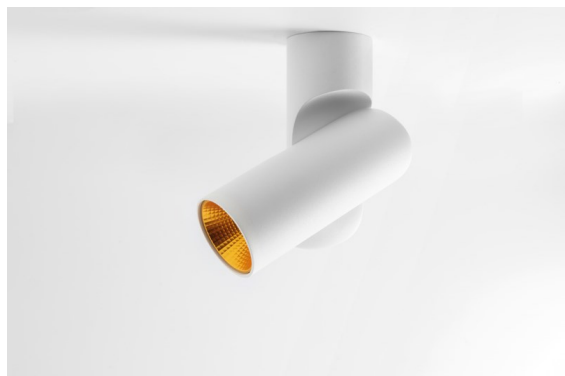

| |
|---------|
| Datum |
| Kunde |
| Projekt |
| Art |

Semih Surface Adjustable 61 1x LED 2700K DALI/Push-Dim DI White Structure

Die Semih ist ein preisgekrönter Downlighter mit funktionaler, positiver Energie. Angelehnt an das Yin-Yang-Symbol trennt eine S-förmige Linie die Semih in zwei gleiche, einander gegenüberliegende Teile: den feststehenden, massiven Teil, der an der Decke montiert wird, und das bewegliche, flexible Lampengehäuse, von dem das Licht ausgeht. Jetzt in zwei Größen erhältlich.

Spezifikationen

| | |
|-------------------------------------|-------------------------------------------------------------------------------------------------------------------------------------------------------------------------------------|
| Material | 13440409 |
| Typ der Lichtquelle | LED |
| LED Typ | BRIDGELUX V6 HD G7 |
| LED-Technologie | COB-LED |
| CRI | Min. 90 |
| Farbtemperatur | 2700K |
| Lebensdauer | L80 B10 bei 50.000 Stunden |
| Leuchtmittel enthalten | Ja |
| Anzahl Lichtquellen | 1 |
| CIE-Fluxcode | 21 94 99 100 100 |
| Binning (SDCM) | 2 |
| Lichtrichtung | Abwärts |
| Eingangsspannung | 230 V |
| Luminaire power (W) | 11,0 |
| Schutzklasse | I |
| Schutzart | 20 |
| Glühdrahtprüfung (°C) | 960 |
| Dimmprotokoll | DALI, Push-Dim |
| DALI Standard | DALI-2 |
| Innen/Außen | Innen |
| Anwendung | Decke |
| Montage | Aufbau |
| Verstellbarkeit | H 355° V -70/+70° |
| Abstand zum beleuchteten Objekt (m) | 0,1 |
| Primärfarbe & Primäres Finish | Weiß, Strukturiert |
| Bruttogewicht (g) | 582,0 |
| Lichtstrom pro Lampe (lm) | 704 |
| Effizienz (lm/W) | 64 |
| UGR | 21 |
| Bemerkung | <ul style="list-style-type: none"> • 3500K und 4000K auf Anfrage • Magnetreflektor oder Streuscheibe nicht enthalten • 3500K und 4000K auf Anfrage |