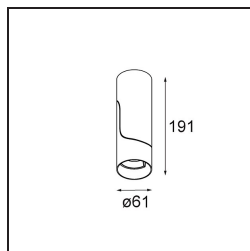

Datum
Klant
Project
Soort

Semih Surface Adjustable 61 1x LED 3000K 1-10V DI White Structure

Semih is een bekroneerde armatuur voor neerwaartse verlichting met functionele positieve energie. Geïnspireerd op het symbool van yin en yang, verdeelt een bochtige S-vorm Semih in twee gelijke, complementaire delen: het harde, vaste gedeelte dat op het plafond wordt gemonteerd en de zachte, flexibele behuizing voor het licht. Nu verkrijgbaar in twee formaten.

Specificaties

Materiaal	13440309
Type Lichtbron	LED
LED type	BRIDGELUX V6 HD G7
LED technologie	Led-COB
CRI	Min. 90
Kleurtemperatuur	3000K
Levensduur	L80B10 bij 50.000 Uur
Lamp inbegrepen	Ja
Aantal Lichtbronnen	1
CIE-fluxcode	21 94 99 100 100
Binning (SDCM)	2
Lichtrichting	Omlaag
Ingangsspanning	230 V
Luminaire power (W)	11,0
Elektriciteitsklasse	I
IP-klasse	20
Gloeidraadtest (°C)	960
Protocol Voor Dimmen	1-10V
Binnen/Buiten	Binnen
Toepassing	Plafond
Montage	Opbouw
Verstelbaarheid	H 355° V -70/+70°
Afstand tot Verlicht Voorwerp (m)	0,1
Primaire Kleur & Primaire Afwerking	Wit, Structuur
Brutogewicht (g)	582,0
Lumenoutput per lampunit (lm)	704
Efficiëntie (lm/W)	64
UGR	21
Opmerking	<ul style="list-style-type: none"> • 3500K en 4000K op verzoek • Magnetische reflector of lens niet inbegrepen • 3500K en 4000K op verzoek