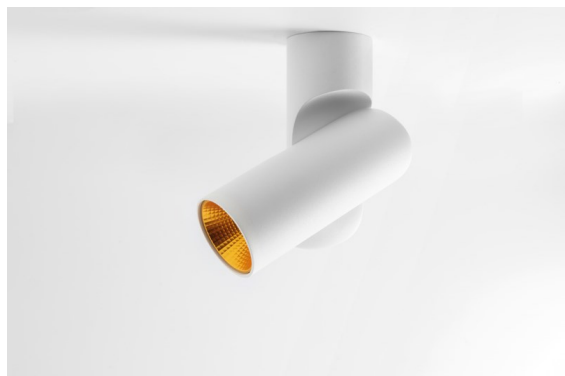

Datum
Klant
Project
Soort

Semih Surface Adjustable 61 1x LED 3000K 1-10V DI White Structure

Semih is een bekroneerde armatuur voor neerwaartse verlichting met functionele positieve energie. Geïnspireerd op het symbool van yin en yang, verdeelt een bochtige S-vorm Semih in twee gelijke, complementaire delen: het harde, vaste gedeelte dat op het plafond wordt gemonteerd en de zachte, flexibele behuizing voor het licht. Nu verkrijgbaar in twee formaten.

Specificaties

Materiaal	13440309
Type Lichtbron	LED
LED type	BRIDGELUX V6 HD G7
LED technologie	Led-COB
CRI	Min. 90
Kleurtemperatuur	3000K
Levensduur	L80B10 bij 50.000 Uur
Lamp inbegrepen	Ja
Aantal Lichtbronnen	1
CIE-fluxcode	21 94 99 100 100
Binning (SDCM)	2
Lichtrichting	Omlaag
Ingangsspanning	230 V
Luminaire power (W)	11,0
Elektriciteitsklasse	I
IP-klasse	20
Gloeidraadtest (°C)	960
Protocol Voor Dimmen	1-10V
Binnen/Buiten	Binnen
Toepassing	Plafond
Montage	Opbouw
Verstelbaarheid	H 355° V -70/+70°
Afstand tot Verlicht Voorwerp (m)	0,1
Primaire Kleur & Primaire Afwerking	Wit, Structuur
Brutogewicht (g)	582,0
Lumenoutput per lampunit (lm)	704
Efficiëntie (lm/W)	64
UGR	21
Opmerking	<ul style="list-style-type: none"> • 3500K en 4000K op verzoek • Magnetische reflector of lens niet inbegrepen • 3500K en 4000K op verzoek

TM30 & CRI Diagrammen

Lichtspreiding & Stralingsdiagram

Diagrammen

Optische Accessoires

- **10217003** Lens 57 Medium
- **10218030** Reflector 57 Spot Aluminium Anodised
- **10218130** Reflector 57 Medium Aluminium Anodised
- **10218430** Reflector 57 Flood Gold Anodised
- **10218230** Reflector 57 Flood Aluminium Anodised
- **10218630** Reflector 57 Flood Champagne Anodised