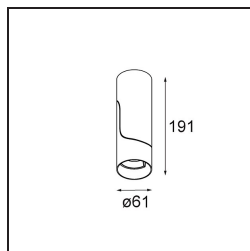

Date
Customer
Project
Type

*Semih Surface Adjustable 61 1x LED 3000K 1-10V DI White Structure*

Semih es un galardonado foco downlight con energía positiva y funcional. Inspirado en el símbolo Yin Yang, una sinuosa línea en forma de S divide Semih en dos partes iguales y complementarias: la parte sólida de montaje en el techo y la parte flexible que constituye la carcasa de la luz. Ahora disponible en dos tamaños.

### Specifications

Material	13440309
Tipo de fuente de luz	LED
Tipo de LED	BRIDGELUX V6 HD G7
Tecnología LED	COB LED
CRI	Min. 90
Temperatura del color	3000K
Vida Útil	L80B10 @50.000 horas
Lámpara Incluida	Sí
Número de fuentes de luz	1
Código de flujo CIE	21 94 99 100 100
Binning (SDCM)	2
Dirección de la luz	Directo
Voltaje de entrada	230V
Luminaire power (W)	11,0
Clasificación eléctrica	I
Clasificación del IP	20
Clasificación de hilo incandescente (°C)	960
Protocolo de regulación	1-10V
Interio/Exterior	Interior
Aplicación	Techo
Montaje	Superficie
Ajustabilidad	H 355° V -70/+70°
Distancia al objeto iluminado (m)	0,1
Color principal & Acabado principal	Blanco, Estructura
Peso bruto (g)	582,0
Flujo luminoso por lámpara (lm)	704
Eficacia (lm/W)	64
Índice de deslumbramiento	21
Remark	<ul style="list-style-type: none"> <li>• 3500K y 4000K bajo pedido</li> <li>• Reflector magnético o lente no incluidos</li> <li>• 3500K y 4000K bajo pedido</li> </ul>