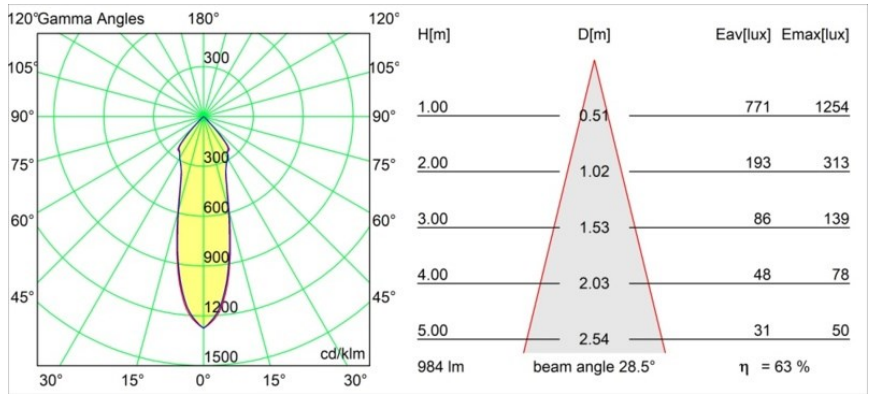

Date
Customer
Project
Type

*Semih Surface Adjustable 61 1x LED 3000K 1-10V DI White Structure*

Semih es un galardonado foco downlight con energía positiva y funcional. Inspirado en el símbolo Yin Yang, una sinuosa línea en forma de S divide Semih en dos partes iguales y complementarias: la parte sólida de montaje en el techo y la parte flexible que constituye la carcasa de la luz. Ahora disponible en dos tamaños.

### Specifications

Material	13440309
Tipo de fuente de luz	LED
Tipo de LED	BRIDGELUX V6 HD G7
Tecnología LED	COB LED
CRI	Min. 90
Temperatura del color	3000K
Vida Útil	L80B10 @50.000 horas
Lámpara Incluida	Sí
Número de fuentes de luz	1
Código de flujo CIE	21 94 99 100 100
Binning (SDCM)	2
Dirección de la luz	Directo
Voltaje de entrada	230V
Luminaire power (W)	11,0
Clasificación eléctrica	I
Clasificación del IP	20
Clasificación de hilo incandescente (°C)	960
Protocolo de regulación	1-10V
Interio/Exterior	Interior
Aplicación	Techo
Montaje	Superficie
Ajustabilidad	H 355° V -70/+70°
Distancia al objeto iluminado (m)	0,1
Color principal & Acabado principal	Blanco, Estructura
Peso bruto (g)	582,0
Flujo luminoso por lámpara (lm)	704
Eficacia (lm/W)	64
Índice de deslumbramiento	21
Remark	<ul style="list-style-type: none"> <li>• 3500K y 4000K bajo pedido</li> <li>• Reflector magnético o lente no incluidos</li> <li>• 3500K y 4000K bajo pedido</li> </ul>

**TM30 & CRI diagram**

**Light distribution & beam diagram**