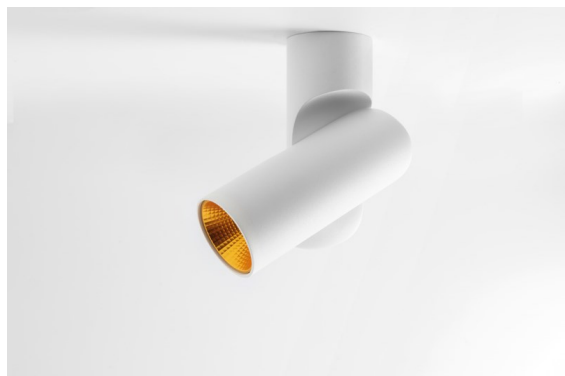

Date
Customer
Project
Type

*Semih Surface Adjustable 61 1x LED 3000K 1-10V DI White Structure*

Semih es un galardonado foco downlight con energía positiva y funcional. Inspirado en el símbolo Yin Yang, una sinuosa línea en forma de S divide Semih en dos partes iguales y complementarias: la parte sólida de montaje en el techo y la parte flexible que constituye la carcasa de la luz. Ahora disponible en dos tamaños.

### Specifications

Material	13440309
Tipo de fuente de luz	LED
Tipo de LED	BRIDGELUX V6 HD G7
Tecnología LED	COB LED
CRI	Min. 90
Temperatura del color	3000K
Vida Útil	L80B10 @50.000 horas
Lámpara Incluida	Sí
Número de fuentes de luz	1
Código de flujo CIE	21 94 99 100 100
Binning (SDCM)	2
Dirección de la luz	Directo
Voltaje de entrada	230V
Luminaire power (W)	11,0
Clasificación eléctrica	I
Clasificación del IP	20
Clasificación de hilo incandescente (°C)	960
Protocolo de regulación	1-10V
Interio/Exterior	Interior
Aplicación	Techo
Montaje	Superficie
Ajustabilidad	H 355° V -70/+70°
Distancia al objeto iluminado (m)	0,1
Color principal & Acabado principal	Blanco, Estructura
Peso bruto (g)	582,0
Flujo luminoso por lámpara (lm)	704
Eficacia (lm/W)	64
Índice de deslumbramiento	21
Remark	<ul style="list-style-type: none"> <li>• 3500K y 4000K bajo pedido</li> <li>• Reflector magnético o lente no incluidos</li> <li>• 3500K y 4000K bajo pedido</li> </ul>