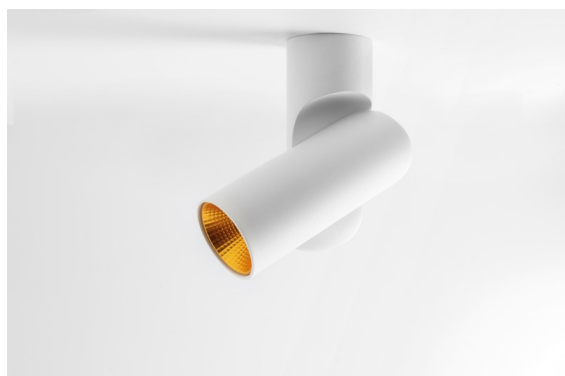

|         |
|---------|
| Datum   |
| Kunde   |
| Projekt |
| Art     |

*Semih Surface Adjustable 61 1x LED 2700K 1-10V DI White Structure*

Die Semih ist ein preisgekrönter Downlighter mit funktionaler, positiver Energie. Angelehnt an das Yin-Yang-Symbol trennt eine S-förmige Linie die Semih in zwei gleiche, einander gegenüberliegende Teile: den feststehenden, massiven Teil, der an der Decke montiert wird, und das bewegliche, flexible Lampengehäuse, von dem das Licht ausgeht. Jetzt in zwei Größen erhältlich.