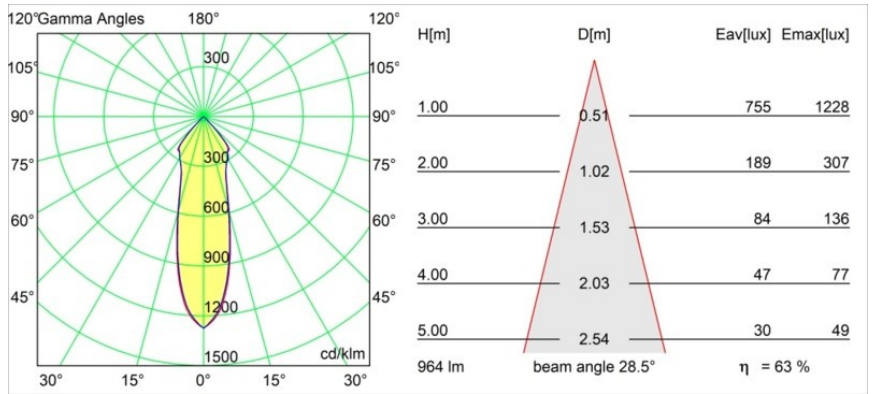

|         |
|---------|
| Datum   |
| Kunde   |
| Projekt |
| Art     |

*Semih Surface Adjustable 61 1x LED 2700K 1-10V DI White Structure*

Die Semih ist ein preisgekrönter Downlighter mit funktionaler, positiver Energie. Angelehnt an das Yin-Yang-Symbol trennt eine S-förmige Linie die Semih in zwei gleiche, einander gegenüberliegende Teile: den feststehenden, massiven Teil, der an der Decke montiert wird, und das bewegliche, flexible Lampengehäuse, von dem das Licht ausgeht. Jetzt in zwei Größen erhältlich.

**TM30 & CRI Diagramm**

**Lichtverteilung und Lichtverteilungskurve**

Diagramm