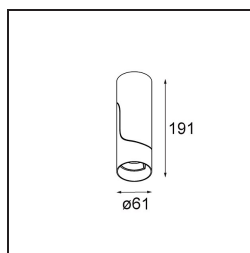

### Spezifikationen

|                                     |   |
|-------------------------------------|---|
| Material                            | 13440209  |
| Typ der Lichtquelle                 | LED   |
| LED Typ                             | BRIDGELUX V6 HD G7  |
| LED-Technologie                     | COB-LED   |
| CRI                                 | Min. 90   |
| Farbtemperatur                      | 2700K   |
| Lebensdauer                         | L80 B10 bei 50.000 Stunden  |
| Leuchtmittel enthalten              | Ja  |
| Anzahl Lichtquellen                 | 1   |
| CIE-Fluxcode                        | 21 94 99 100 100  |
| Binning (SDCM)                      | 2   |
| Lichtrichtung                       | Abwärts   |
| Eingangsspannung                    | 230 V   |
| Luminaire power (W)                 | 11,0  |
| Schutzklasse                        | I   |
| Schutzart                           | 20  |
| Glühdrahtprüfung (°C)               | 960   |
| Dimmprotokoll                       | 1-10V   |
| Innen/Außen                         | Innen   |
| Anwendung                           | Decke   |
| Montage                             | Aufbau  |
| Verstellbarkeit                     | H 355° V -70/+70°   |
| Abstand zum beleuchteten Objekt (m) | 0,1   |
| Primärfarbe & Primäres Finish       | Weiß, Strukturiert  |
| Bruttogewicht (g)                   | 582,0   |
| Lichtstrom pro Lampe (lm)           | 704   |
| Effizienz (lm/W)                    | 64  |
| UGR                                 | 21  |
| Bemerkung                           | <ul style="list-style-type: none"> <li>• 3500K und 4000K auf Anfrage</li> <li>• Magnetreflektor oder Streuscheibe nicht enthalten</li> <li>• 3500K und 4000K auf Anfrage</li> </ul> |