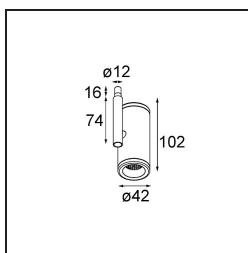

Specifications

Materiale	13434532
Tipo di Sorgente	LED
Tipologia LED	BRIDGELUX WARMDIM 6W
Tecnologie LED	COB
CRI	Min. 95
Temperatura di colore della luce	1800-3000K (Warm Dim)
Vita utile	L80B10 @50.000 ore
Lampadina inclusa	Sì
Numero di fonte luminosa	1
Codice di flusso CIE	98 100 100 100 71
Binning (SDCM)	3
Direzione della luce	Diretta
Ottiche	Riflettore
Fascio misurato (°)	39,3
Volt in ingresso	Necessario driver a corrente costante
Classificazione elettrica	III
Grado IP	20
Test filo a caldo (°C)	960
Interno/Esterno	Interno
Applicazione	Soffitto, Parete
Orientabilità	H 355° V 360°
Distanza dall'oggetto illuminato (m)	0,1
Colore primario & Finitura primaria	Nero, Strutturata
Peso lordo (g)	190,0
Corrente di azionamento (mA)	350
Min. forward voltage (Vf)	15,5
Max. forward voltage (Vf)	18,5
Connected load (W)	6,0
Flusso luminoso per lampade (lm)	364
Efficienza (lm/W)	60
Livello abbagliamento	17