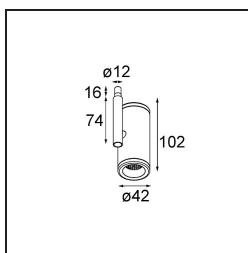

Caractéristiques

Matériaux	13434532
Type de Source Lumineuse	LED
Type de LED	BRIDGELUX WARMDIM 6W
Technologie LED	LED COB
CRI	Min. 95
Température de Couleur	1800-3000K (Warm Dim)
Durée de Vie	L80B10 à 50 000 heures
Ampoule incluse	Oui
Nombre de Sources Lumineuses	1
Code de flux CIE	98 100 100 100 71
Groupe (SDCM)	3
Direction de la Lumière	Bas
Optique	Réflecteur
Faisceau mesuré (°)	39,3
Tension d'Entrée	Driver à Courant Constant Requis
Classe Électrique	III
Indice de protection IP	20
Essai au fil incandescent (°C)	960
Intérieur/extérieur	Intérieur
Application	Plafond, Mur
Ajustabilité	H 355° V 360°
Distance avec l'Objet Éclairé (m)	0,1
Couleur Principale & Finition Principale	Noir, Structure
Poids brut (g)	190,0
Courant du driver (mA)	350
Min. forward voltage (Vf)	15,5
Max. forward voltage (Vf)	18,5
Connected load (W)	6,0
Flux lumineux par lampe (lm)	364
Efficacité (lm/W)	60
UGR	17