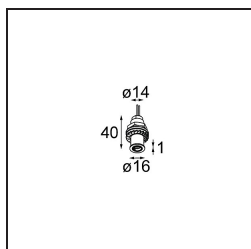

- **13242132** Modupoint Round Panel Mount Recessed 17 1x DE Black Structure
- **13242109** Modupoint Round Panel Mount Recessed 17 1x DE White Structure

■ Choisir un accessoire requis