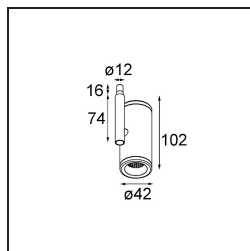

Specificaties

Materiaal	13434509
Type Lichtbron	LED
LED type	BRIDGELUX WARMDIM 6W
LED technologie	Led-COB
CRI	Min. 95
Kleurtemperatuur	1800-3000K (Warm Dim)
Levensduur	L80B10 bij 50.000 Uur
Lamp inbegrepen	Ja
Aantal Lichtbronnen	1
CIE-fluxcode	98 100 100 100 71
Binning (SDCM)	3
Lichtrichting	Omlaag
Optisch	Reflector
Gemeten gradenbundel (°)	39,3
Ingangsspanning	Aandrijving Gelijkstroom Vereist
Elektriciteitsklasse	III
IP-klasse	20
Gloeidraadtest (°C)	960
Binnen/Buiten	Binnen
Toepassing	Plafond, Wand
Verstelbaarheid	H 355° V 360°
Afstand tot Verlicht Voorwerp (m)	0,1
Primaire Kleur & Primaire Afwerking	Wit, Structuur
Brutogewicht (g)	190,0
Stroom driver (mA)	350
Min. forward voltage (Vf)	15,5
Max. forward voltage (Vf)	18,5
Connected load (W)	6,0
Lumenoutput per lampunit (lm)	364
Efficiëntie (lm/W)	60
UGR	17
Opmerking	<ul style="list-style-type: none"> • 3500K en 4000K op verzoek • In combinatie met Modupoint Deep Recessed is Modupoint LED Stick vereist. • Dit is geen compleet product. Modupoint Round of Modupoint Square systeem vereist.