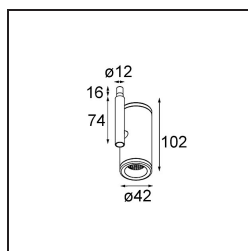

### Specifications

|                                      |                                       |
|--------------------------------------|---------------------------------------|
| Materiale                            | 13434509                              |
| Tipo di Sorgente                     | LED                                   |
| Tipologia LED                        | BRIDGELUX WARMDIM 6W                  |
| Tecnologie LED                       | COB                                   |
| CRI                                  | Min. 95                               |
| Temperatura di colore della luce     | 1800-3000K (Warm Dim)                 |
| Vita utile                           | L80B10 @50.000 ore                    |
| Lampadina inclusa                    | Sì                                    |
| Numero di fonte luminosa             | 1                                     |
| Codice di flusso CIE                 | 98 100 100 100 71                     |
| Binning (SDCM)                       | 3                                     |
| Direzione della luce                 | Diretta                               |
| Ottiche                              | Riflettore                            |
| Fascio misurato (°)                  | 39,3                                  |
| Volt in ingresso                     | Necessario driver a corrente costante |
| Classificazione elettrica            | III                                   |
| Grado IP                             | 20                                    |
| Test filo a caldo (°C)               | 960                                   |
| Interno/Esterno                      | Interno                               |
| Applicazione                         | Soffitto, Parete                      |
| Orientabilità                        | H 355° V 360°                         |
| Distanza dall'oggetto illuminato (m) | 0,1                                   |
| Colore primario & Finitura primaria  | Bianco, Strutturata                   |
| Peso lordo (g)                       | 190,0                                 |
| Corrente di azionamento (mA)         | 350                                   |
| Min. forward voltage (Vf)            | 15,5                                  |
| Max. forward voltage (Vf)            | 18,5                                  |
| Connected load (W)                   | 6,0                                   |
| Flusso luminoso per lampade (lm)     | 364                                   |
| Efficienza (lm/W)                    | 60                                    |
| Livello abbagliamento                | 17                                    |