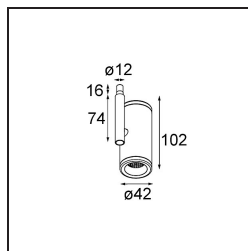

### Specifications

Material	13434509
Tipo de fuente de luz	LED
Tipo de LED	BRIDGELUX WARMDIM 6W
Tecnología LED	COB LED
CRI	Min. 95
Temperatura del color	1800-3000K (Warm Dim)
Vida Útil	L80B10 @50.000 horas
Lámpara Incluida	Sí
Número de fuentes de luz	1
Código de flujo CIE	98 100 100 100 71
Binning (SDCM)	3
Dirección de la luz	Directo
Óptica	Reflector
Ángulo de Apertura medido (°)	39,3
Voltaje de entrada	Driver de corriente constante requerido
Clasificación eléctrica	III
Clasificación del IP	20
Clasificación de hilo incandescente (°C)	960
Interio/Exterior	Interior
Aplicación	Techo, Pared
Ajustabilidad	H 355° V 360°
Distancia al objeto iluminado (m)	0,1
Color principal & Acabado principal	Blanco, Estructura
Peso bruto (g)	190,0
Corriente de accionamiento (mA)	350
Min. forward voltage (Vf)	15,5
Max. forward voltage (Vf)	18,5
Connected load (W)	6,0
Flujo luminoso por lámpara (lm)	364
Eficacia (lm/W)	60
Índice de deslumbramiento	17