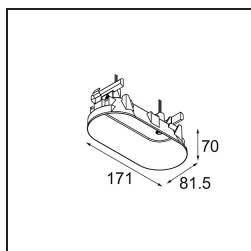

- **13240809** Modupoint Round Deep Recessed Trimless 82 2x DE White Structure
- **13240832** Modupoint Round Deep Recessed Trimless 82 2x DE Black Structure
- **13242009** Modupoint Round Surface 45 1x DE White Structure
- **13242084** Modupoint Round Surface 45 1x DE Silver Bronze Brushed Anodised
- **13242032** Modupoint Round Surface 45 1x DE Black Structure
- **13242041** Modupoint Round Surface 45 1x DE Champagne Brushed Anodised
- **13242081** Modupoint Round Surface 45 1x DE Black Brushed Anodised
- **13242082** Modupoint Round Surface 45 1x DE Bronze Brushed Anodised
- **13242080** Modupoint Round Surface 45 1x DE Black Chrome
- **13242004** Modupoint Round Surface 45 1x DE Cast Grey Matt