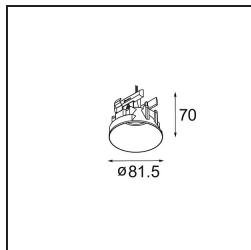

- **13240609** Modupoint Round Deep Recessed Trimless 82 1x DE White Structure
- **13240632** Modupoint Round Deep Recessed Trimless 82 1x DE Black Structure