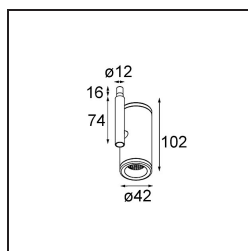

Specifications

Materiale	13434409
Tipo di Sorgente	LED
Tipologia LED	BRIDGELUX WARMDIM 6W
Tecnologie LED	COB
CRI	Min. 95
Temperatura di colore della luce	1800-3000K (Warm Dim)
Vita utile	L80B10 @50.000 ore
Lampadina inclusa	Sì
Numero di fonte luminosa	1
Codice di flusso CIE	99 100 100 100 71
Binning (SDCM)	3
Direzione della luce	Diretta
Ottiche	Riflettore
Fascio misurato (°)	34,6
Volt in ingresso	Necessario driver a corrente costante
Classificazione elettrica	III
Grado IP	20
Test filo a caldo (°C)	960
Interno/Esterno	Interno
Applicazione	Soffitto, Parete
Orientabilità	H 355° V 360°
Distanza dall'oggetto illuminato (m)	0,1
Colore primario & Finitura primaria	Bianco, Strutturata
Peso lordo (g)	190,0
Corrente di azionamento (mA)	350
Min. forward voltage (Vf)	15,5
Max. forward voltage (Vf)	18,5
Connected load (W)	6,0
Flusso luminoso per lampade (lm)	367
Efficienza (lm/W)	61
Livello abbagliamento	16