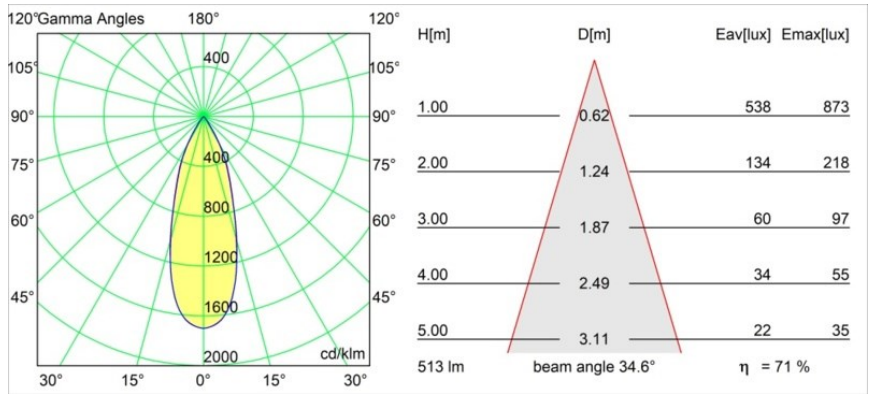

Light distribution & beam diagram