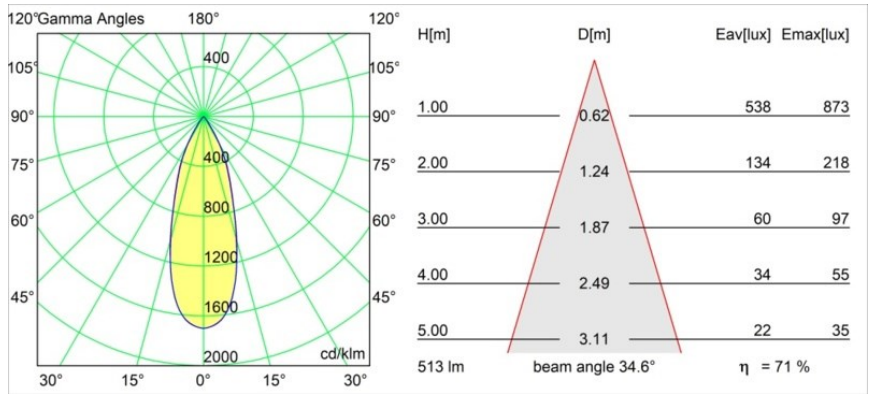

Distribution de Lumière & Schéma de Faisceau