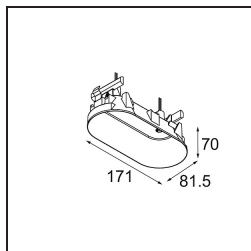

- **13240809** Modupoint Round Deep Recessed Trimless 82 2x DE White Structure
- **13240832** Modupoint Round Deep Recessed Trimless 82 2x DE Black Structure
- **13242009** Modupoint Round Surface 45 1x DE White Structure
- **13242084** Modupoint Round Surface 45 1x DE Silver Bronze Brushed Anodised
- **13242032** Modupoint Round Surface 45 1x DE Black Structure
- **13242041** Modupoint Round Surface 45 1x DE Champagne Brushed Anodised
- **13242081** Modupoint Round Surface 45 1x DE Black Brushed Anodised
- **13242082** Modupoint Round Surface 45 1x DE Bronze Brushed Anodised
- **13242080** Modupoint Round Surface 45 1x DE Black Chrome
- **13242004** Modupoint Round Surface 45 1x DE Cast Grey Matt