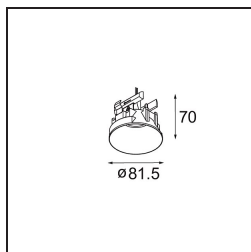

- **13240609** Modupoint Round Deep Recessed Trimless 82 1x DE White Structure
- **13240632** Modupoint Round Deep Recessed Trimless 82 1x DE Black Structure