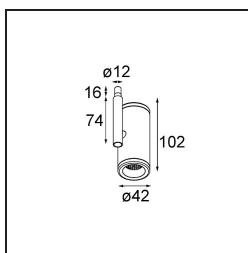

### Caractéristiques

Matériaux	13434409
Type de Source Lumineuse	LED
Type de LED	BRIDGELUX WARMDIM 6W
Technologie LED	LED COB
CRI	Min. 95
Température de Couleur	1800-3000K (Warm Dim)
Durée de Vie	L80B10 à 50 000 heures
Ampoule incluse	Oui
Nombre de Sources Lumineuses	1
Code de flux CIE	99 100 100 100 71
Groupe ment (SDCM)	3
Direction de la Lumière	Bas
Optique	Réflecteur
Faisceau mesuré (°)	34,6
Tension d'Entrée	Driver à Courant Constant Requis
Classe Électrique	III
Indice de protection IP	20
Essai au fil incandescent (°C)	960
Intérieur/extérieur	Intérieur
Application	Plafond, Mur
Ajustabilité	H 355° V 360°
Distance avec l'Objet Éclairé (m)	0,1
Couleur Principale & Finition Principale	Blanc, Structure
Poids brut (g)	190,0
Courant du driver (mA)	350
Min. forward voltage (Vf)	15,5
Max. forward voltage (Vf)	18,5
Connected load (W)	6,0
Flux lumineux par lampe (lm)	367
Efficacité (lm/W)	61
UGR	16