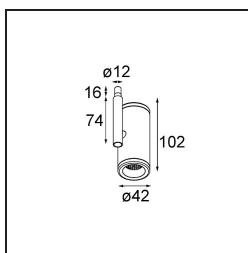

Specifications

Materiale	13434332
Tipo di Sorgente	LED
Tipologia LED	BRIDGELUX V6 HD G7
Tecnologie LED	COB
CRI	Min. 90
Temperatura di colore della luce	3000K
Vita utile	L80B10 @50.000 ore
Lampadina inclusa	Sì
Numero di fonte luminosa	1
Codice di flusso CIE	100 100 100 100 71
Binning (SDCM)	2
Direzione della luce	Diretta
Ottiche	Riflettore
Fascio misurato (°)	37,0
Volt in ingresso	Necessario driver a corrente costante
Classificazione elettrica	III
Grado IP	20
Test filo a caldo (°C)	960
Interno/Esterno	Interno
Applicazione	Soffitto, Parete
Orientabilità	H 355° V 360°
Distanza dall'oggetto illuminato (m)	0,1
Colore primario & Finitura primaria	Nero, Strutturata
Peso lordo (g)	190,0
Corrente di azionamento (mA)	350 500 700
Min. forward voltage (Vf)	14,8 15,2 15,9
Max. forward voltage (Vf)	18,0 18,6 19,5
Connected load (W)	5,7 8,5 12,4
Flusso luminoso per lampade (lm)	516 695 901
Efficienza (lm/W)	91 82 73
Livello abbagliamento	14 15 16