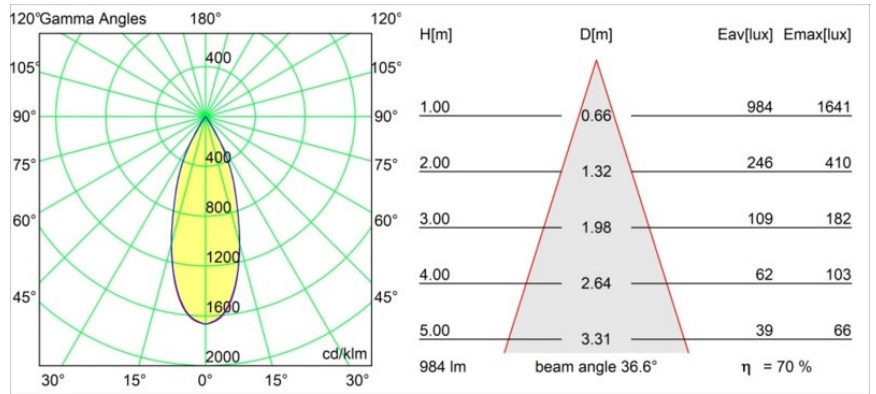

Light distribution & beam diagram