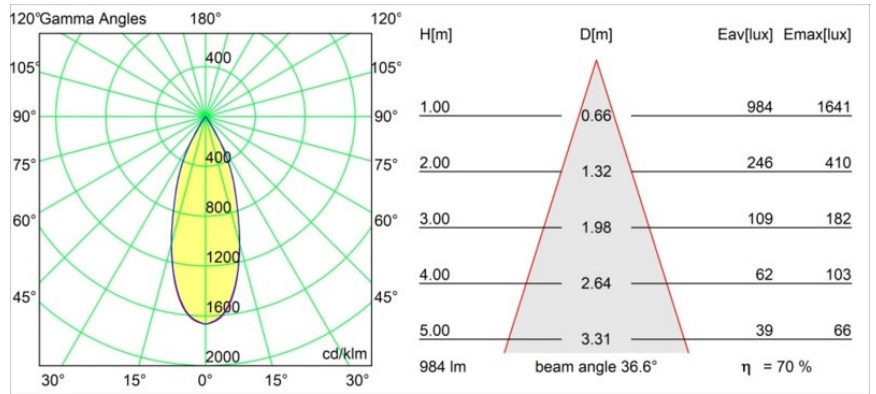

Distribution de Lumière & Schéma de Faisceau