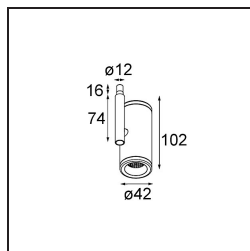

Datum
Kunde
Projekt
Art

Medard Jack Adjustable 42 1x LED 3000K Flood DE Black Structure

Spezifikationen

Material	13434332
Typ der Lichtquelle	LED
LED Typ	BRIDGELUX V6 HD G7
LED-Technologie	COB-LED
CRI	Min. 90
Farbtemperatur	3000K
Lebensdauer	L80 B10 bei 50.000 Stunden
Leuchtmittel enthalten	Ja
Anzahl Lichtquellen	1
CIE-Fluxcode	100 100 100 100 71
Binning (SDCM)	2
Lichtrichtung	Abwärts
Optik	Reflektor
Gemessene Abstrahlwinkel (°)	37,0
Eingangsspannung	Konstantstrom-Treiber erforderlich
Schutzklasse	III
Schutzart	20
Glühdrahtprüfung (°C)	960
Innen/Außen	Innen
Anwendung	Decke, Wand
Verstellbarkeit	H 355° V 360°
Abstand zum beleuchteten Objekt (m)	0,1
Primärfarbe & Primäres Finish	Schwarz, Strukturiert
Bruttogewicht (g)	190,0
Antriebsstrom (mA)	350 500 700
Min. forward voltage (Vf)	14,8 15,2 15,9
Max. forward voltage (Vf)	18,0 18,6 19,5
Connected load (W)	5,7 8,5 12,4
Lichtstrom pro Lampe (lm)	516 695 901
Effizienz (lm/W)	91 82 73
UGR	14 15 16