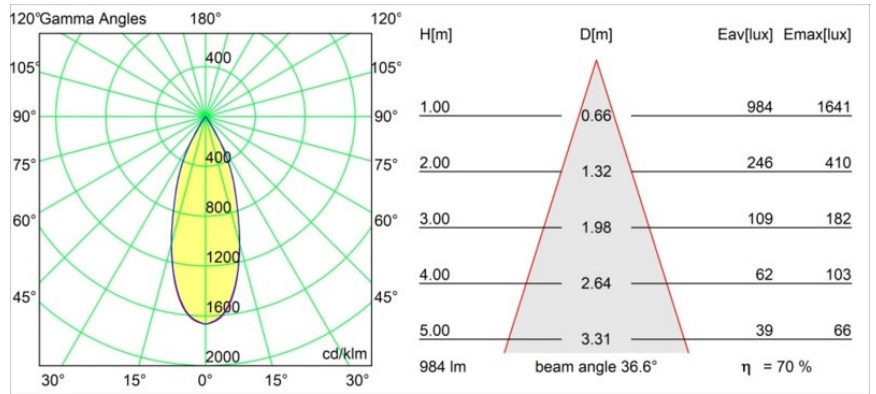

Lichtverteilung und Lichtverteilungskurve