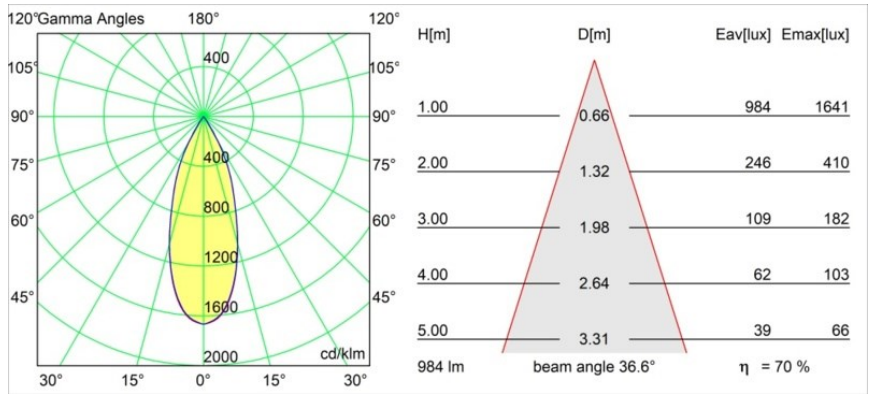

Light distribution & beam diagram