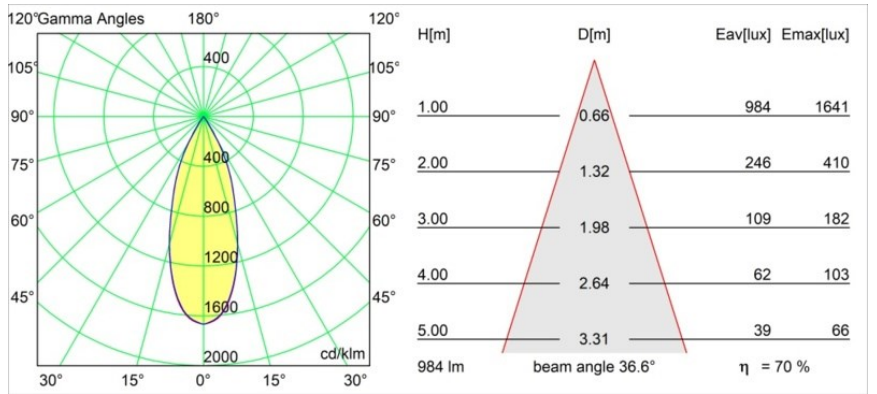

Distribution de Lumière & Schéma de Faisceau