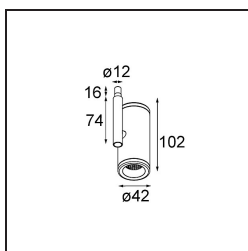

Caractéristiques

Matériaux	13434309
Type de Source Lumineuse	LED
Type de LED	BRIDGELUX V6 HD G7
Technologie LED	LED COB
CRI	Min. 90
Température de Couleur	3000K
Durée de Vie	L80B10 à 50 000 heures
Ampoule incluse	Oui
Nombre de Sources Lumineuses	1
Code de flux CIE	100 100 100 100 71
Groupe (SDCM)	2
Direction de la Lumière	Bas
Optique	Réflecteur
Faisceau mesuré (°)	37,0
Tension d'Entrée	Driver à Courant Constant Requis
Classe Électrique	III
Indice de protection IP	20
Essai au fil incandescent (°C)	960
Intérieur/extérieur	Intérieur
Application	Plafond, Mur
Ajustabilité	H 355° V 360°
Distance avec l'Objet Éclairé (m)	0,1
Couleur Principale & Finition Principale	Blanc, Structure
Poids brut (g)	190,0
Courant du driver (mA)	350 500 700
Min. forward voltage (Vf)	14,8 15,2 15,9
Max. forward voltage (Vf)	18,0 18,6 19,5
Connected load (W)	5,7 8,5 12,4
Flux lumineux par lampe (lm)	516 695 901
Efficacité (lm/W)	91 82 73
UGR	14 15 16