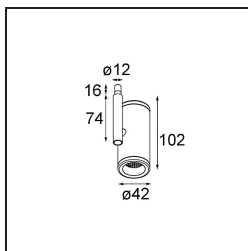

Date
Customer
Project
Type

Medard Jack Adjustable 42 1x LED 3000K Flood DE White Structure

Specifications

Material	13434309
Tipo de fuente de luz	LED
Tipo de LED	BRIDGELUX V6 HD G7
Tecnología LED	COB LED
CRI	Min. 90
Temperatura del color	3000K
Vida Útil	L80B10 @50.000 horas
Lámpara Incluida	Sí
Número de fuentes de luz	1
Código de flujo CIE	100 100 100 100 71
Binning (SDCM)	2
Dirección de la luz	Directo
Óptica	Reflector
Ángulo de Apertura medido (°)	37,0
Voltaje de entrada	Driver de corriente constante requerido
Clasificación eléctrica	III
Clasificación del IP	20
Clasificación de hilo incandescente (°C)	960
Interio/Exterior	Interior
Aplicación	Techo, Pared
Ajustabilidad	H 355° V 360°
Distancia al objeto iluminado (m)	0,1
Color principal & Acabado principal	Blanco, Estructura
Peso bruto (g)	190,0
Corriente de accionamiento (mA)	350 500 700
Min. forward voltage (Vf)	14,8 15,2 15,9
Max. forward voltage (Vf)	18,0 18,6 19,5
Connected load (W)	5,7 8,5 12,4
Flujo luminoso por lámpara (lm)	516 695 901
Eficacia (lm/W)	91 82 73
Índice de deslumbramiento	14 15 16